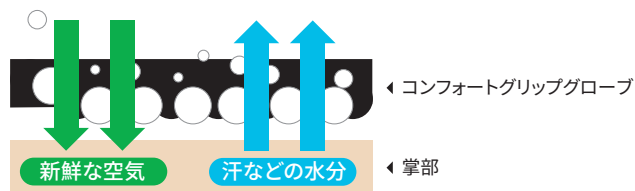

**滑り止め向上
ストップタイプ**

重量物の運搬作業に

- 内側と外側の両面が滑りにくい
- 運搬物をしっかり保持

**スマホ対応
タッチタイプ**

作業中のスマホ操作に

- 手袋をしたままでスマホ・タブレット等の操作が可能※1

ムレにくい!

通気性があり長時間の作業でも快適
極細のナイロンメッシュ繊維に特殊な合成ゴムをコーティングし、素手の感覚が活かせる仕様となっています。