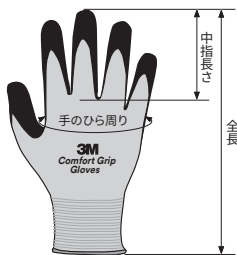

製品仕様

タイプ	品番	サイズ	全長	手のひら周り	中指長さ	厚み	素材	ゲージ
フィットタイプ	GLOVE FIT S	S	19.0cm	17.0cm	6.5cm	1.2mm	ポリエステル95.2%、 ポリウレタン4.8%	13
	GLOVE FIT M	M	21.5cm	18.0cm	7.5cm			
	GLOVE FIT L	L	22.5cm	18.5cm	7.5cm			
	GLOVE FIT XL	XL	23.0cm	19.0cm	8.0cm			
エアータ입	GLOVE AIR S	S	19.0cm	16.0cm	6.5cm	0.9mm	ナイロン54%、ポリエステル40%、 ポリウレタン6%	15
	GLOVE AIR M	M	21.5cm	17.0cm	7.5cm			
	GLOVE AIR L	L	22.0cm	18.0cm	7.5cm			
	GLOVE AIR XL	XL	22.5cm	19.0cm	8.0cm			
ストップタイプ	GLOVE STOP S	S	19.5cm	17.0cm	7.0cm	1.3mm	ナイロン72%、ポリエステル22%、 ポリウレタン6%	13
	GLOVE STOP M	M	21.5cm	18.0cm	7.5cm			
	GLOVE STOP L	L	22.0cm	18.5cm	8.0cm			
	GLOVE STOP XL	XL	23.0cm	19.0cm	8.0cm			
タッチタイプ	GLOVE TOUCH S	S	19.5cm	16.5cm	7.0cm	1.2mm	ナイロン70%、ポリエステル22%、 ポリウレタン6%、金属繊維2%	13
	GLOVE TOUCH M	M	21.5cm	17.0cm	7.5cm			
	GLOVE TOUCH L	L	22.0cm	18.0cm	7.5cm			
	GLOVE TOUCH XL	XL	23.0cm	18.5cm	8.0cm			

※厚みは手のひら部分で測定(コーティング部分含む)

各種数値は参考値であり、保証値ではありません。仕様及び外観は、予告なく変更されることがありますのでご了承ください。本書に記載してある事項、技術上のデータ並びに推奨は、すべて当社の信頼している実験に基づいていますが、その正確性若しくは完全性について保証するものではありません。使用者は使用に先立って製品が自己の用途に適合するか否かを判断し、それに伴う危険と責任のすべてを負うものとします。売主及び製造者の義務は、不良であることが証明された製品を取り替えることに限定され、それ以外の責任は負いません。本書に記載されていない事項若しくは推奨は、売主及び製造者の役員が署名した契約書によらない限り、当社は責任を負いません。

3M は、3M 社の商標です。

販売取扱店

3M

スリーエム ジャパン株式会社
電力マーケット事業部
<http://www.mmm.co.jp/electro/>

Please Recycle. Printed in Japan.
© 3M 2021. All Rights Reserved.
ELE-250-B(0721)

カスタマーコールセンター

製品のお問い合わせはナビダイヤルで
0570-012-321

9:00 ~ 17:00 / 月 ~ 金 (土日祝年末年始は除く)