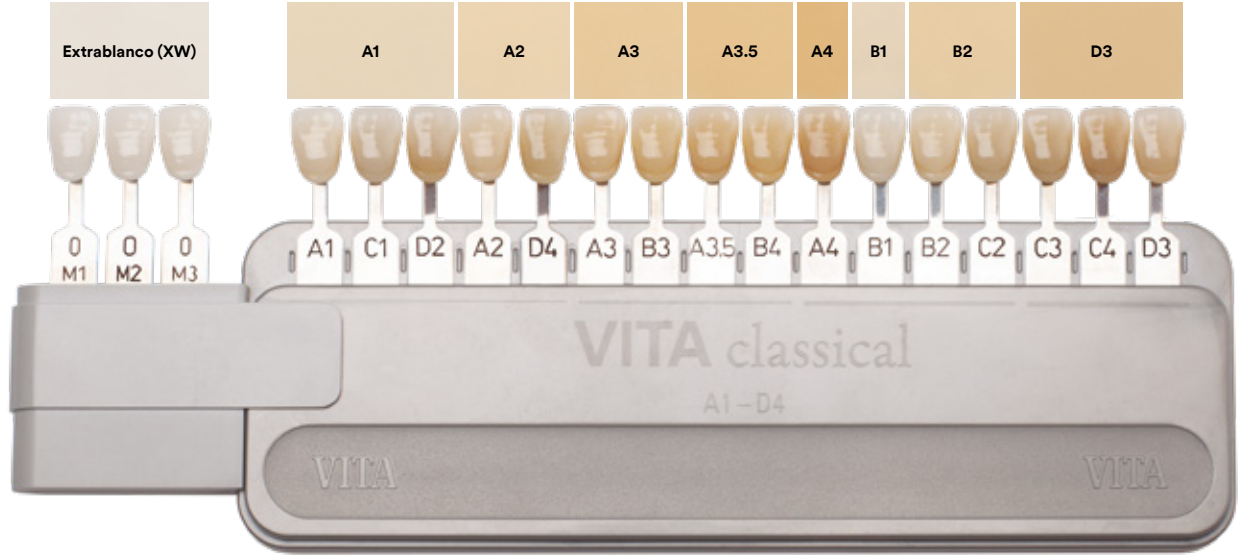

Filtek™

Universal
Restaurador

Guía de selección de tonos

... selezione este tono de
3M™ Filtek™ Universal Restaurador*

Si el tono VITA® es...

Además de sus ocho tonos básicos de diseño, Filtek Universal Restaurador tiene también dos tonos especiales: Extrablanco (XW) y Pink Opaquer (opacador rosa), para lograr una estética excelente en situaciones especiales.

XW

Para restauraciones de pacientes con aclaramiento dental.

Para enmascarar eficazmente el metal y los dientes con manchas.

3M

3M Cuidado Oral
2510 Conway Avenue
St. Paul, MN 55144-1000 USA

Teléfono 1-800-634-2249
Web 3M.com/dental