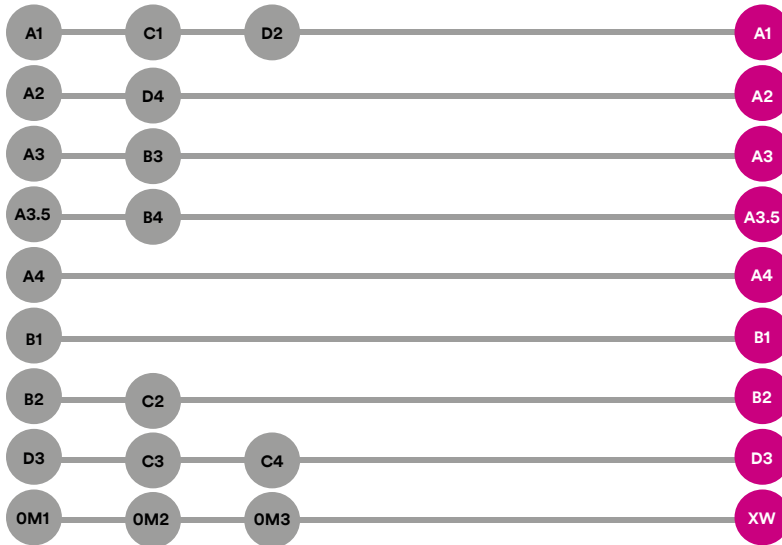

Filtek™

Universal
Restaurador

Guía de selección de tonos

... selezione este tono de
3M™ Filtek™ Universal Restaurador*

Si el tono VITA® es...

Además de sus ocho tonos básicos de diseño, Filtek Universal Restaurador tiene también dos tonos especiales: Extrablanco (XW) y Pink Opaquer (opacador rosa), para lograr una estética excelente en situaciones especiales.

XW

Para restauraciones de pacientes con aclaramiento dental.

Para enmascarar eficazmente el metal y los dientes con manchas.

3M

3M Cuidado Oral
2510 Conway Avenue
St. Paul, MN 55144-1000 USA

Teléfono 1-800-634-2249
Web 3M.com/dental