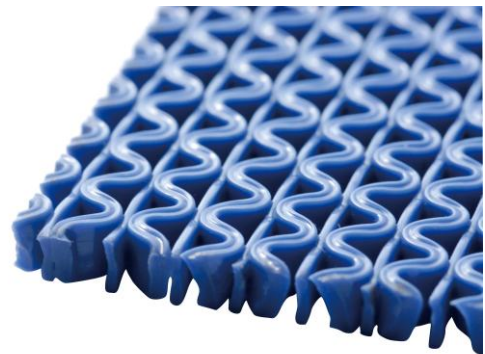

プールサイドやシャワールームなどの足元に最適
当社従来品比で40%価格を抑制した水回り用マット
3M™ エントラップ™ マット 3200 ウェットエリア

住友スリーエム株式会社(本社:東京都世田谷区 代表取締役社長:三村浩一)は5月7日、プールサイドやシャワールームなどの足元に最適な水回り用マット、3M™ エントラップ™ マット3200 ウェットエリアの発売を開始します。今までプールや温浴施設で利用されてきた当社従来品同等の特長を備えつつ、40%価格を抑えました。

3M™ エントラップ™ マット3200 ウェットエリアは、防カビ剤入り塩化ビニル樹脂製で青色のマットです。歩行感がソフトなので素足での歩行に適しているうえ、表面に凹凸加工を施すことで水回りでのスリップ防止に効果的です。また、裏地がないオープン構造により、水切れがよくメンテナンス性に優れています。厚さ約5.5ミリの薄手タイプなので、開き扉の開閉を妨げず設置場所を選びません。

従来品同等の特長を備えながら、デザインや仕様の見直し等によって40%の価格抑制を実現しました。

3M™ エントラップ™ マット3200 ウェットエリアは、幅900ミリ×長さ6メートルで、メーカー希望小売価格は62,475円(税込)です。

表面に施された凹凸加工により水回りでのスリップ防止に効果的。
防災試験登録番号:E11120046。

エントラップ™ マット3200 ウェットエリア(断面)

3M™ エントラップ™ マット 3200 ウェットエリアに関するお問い合わせは
住友スリーエム カスタマーコールセンター TEL: 0570-012-388