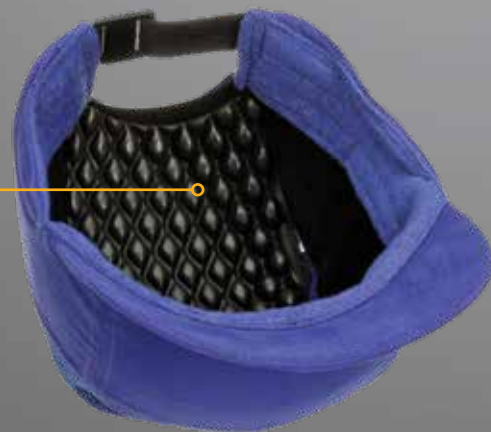

**3M** Science.  
Applied to Life.™

3M™ First Base™ + stootpet

Veiligheid staat op

**kop.**

3M™ First Base™ + stootpetten  
bieden hoofdbescherming bij licht stoten.

# Maak van hoofdbescherming een doel.

Met een 3M™ First Base™ + stootpet heeft u het comfort van een vrijetijdspet en de juiste stootbescherming. Als u in uw werk te maken heeft met krappe ruimtes, scherpe hoeken, lage plafonds of hangende obstakels dan bieden deze stootpetten laagje bescherming dat ervoor zorgt dat u kunt blijven presteren. De petten zijn verkrijgbaar in een verschillende kleuren en kleplengtes en zijn ideaal bij het werken in de auto-industrie, lucht- en ruimtevaart, voedselverwerking of de transport- en logistieke sector. Ze hebben een comfortabel en slank design met luchtventilatie en plaats om optioneel een eigen logo te laten borduren.\*

Verstelbare elastische band voor een individuele pasvorm

Luchtventilatie

Absorberende badstof zweetband

Gecomprimeerd foamkussen

## Kenmerken:

Verschillende kleplengtes voor verschillende toepassingen:

- ▶ Standaard (70 mm)
- ▶ Kort (55 mm)
- ▶ Micro (25 mm)