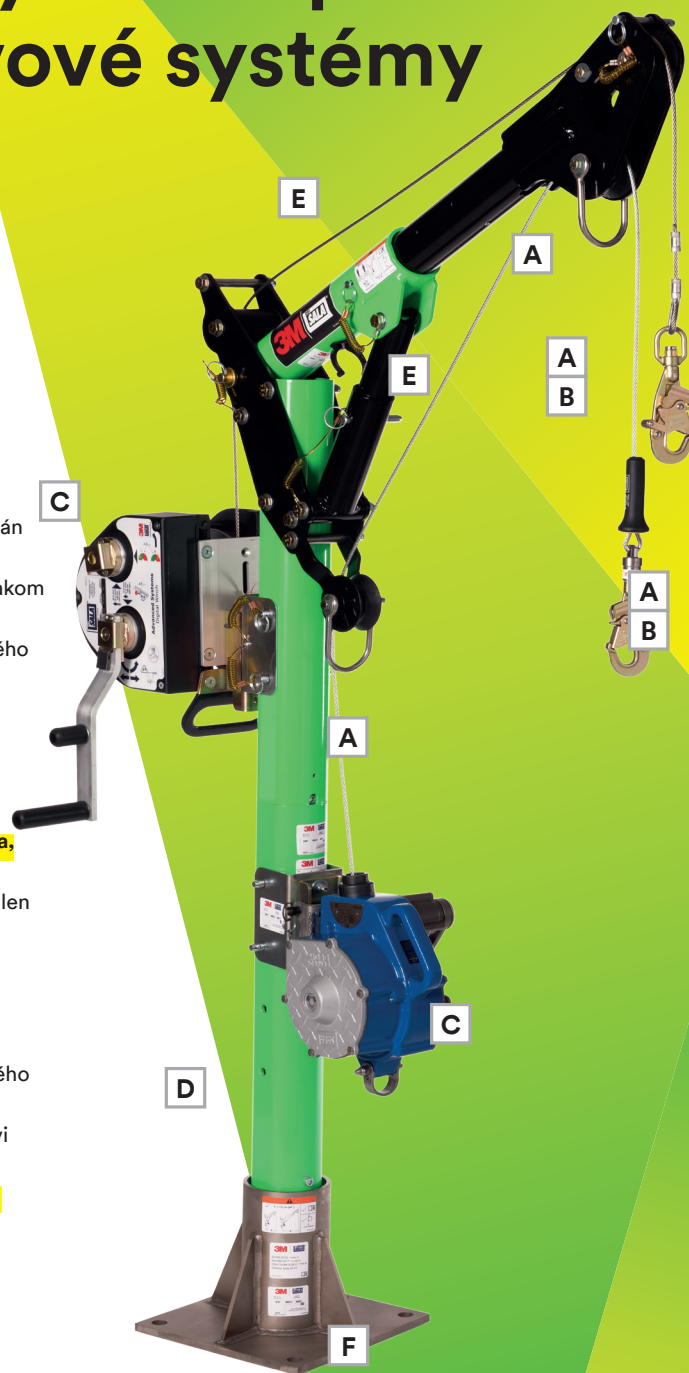

Fall Protection

3M™ DBI-SALA® Vysokokapacitné zdvíhacie žeriavové systémy

A Kotvenie pre zachytenie pádu

Žeriavy majú 4 body upevnenia typu B podľa normy EN 795 a sú **certifikované na zachytenie pádu 2 používateľov v rovnakom momente**

E Poloha viacerých čapov ramena a hlavy klinu umožňuje používateľovi nastaviť ideálny dosah a výšku potrebné na príslušné použitie.

Maximálna výška bodu upevnenia je 2,91 m, čo umožňuje použitie žeriavu pri väčšine okrajov a zábradlí nádrží.

F Možnosti základne

K dispozícii sú pevné základne z pozinkovanej ocele alebo nehrdzavejúcej ocele, ktoré sú vhodné na rôzne miesta ukotvenia.

Prenosná základňa z 3 kusov s krátkym dosahom a s dlhým dosahom umožňuje úplnú všestrannosť systémov.

Maximálna vonkajšia šírka základne z 3 kusov s dlhým dosahom je 2,61 m, ktorá umožňuje prístup do veľkých otvorených priestorov.

3M Ochrana proti pádu

3M Slovensko s. r. o.

Polus Tower 2, Vajnorská 100/B