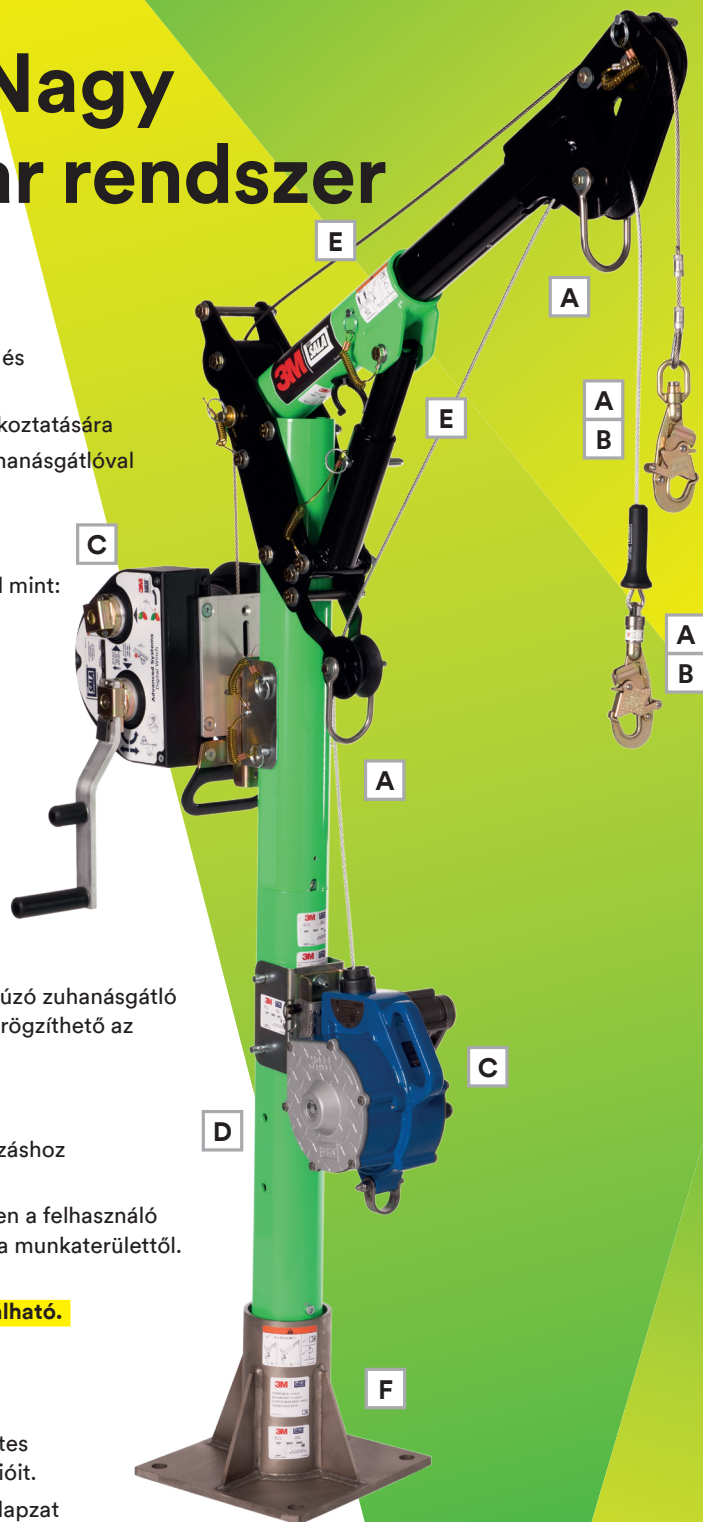

- Mentőkötél 3M™ DBI-SALA® mentő csörlővel vagy 3M™ beépített mentő funkcióval rendelkező önvisszahúzó zuhanásgátlóval
- Személyek vagy súly emelése / süllyesztése 3M™ DBI-SALA® csörlővel.

C Csörlő és önvisszahúzó zuhanásgátló opciók

A csörlő és önvisszahúzó zuhanásgátló felszerelhető az oszlopra a megfelelő konzollal.

Elülső vagy hátsó rögzítés is lehetséges, alkalmazkodva a felhasználó igényeihez,

ellentétben más rendszerekkel, ahol a csörlő és az önvisszahúzó zuhanásgátló csak a hátsó részhez csatlakoztatható vagy csak egy módon rögzíthető az oszlophoz.

Állítható hosszúságú darukar és magasság

D A 4 darukar hosszúság közül lehetővé teszi, hogy az alkalmazáshoz legmegfelelőbb magasságút válasszuk.

E Több konzol pozíció közül választhatunk, ennek köszönhetően a felhasználó kiválaszthatja a legalkalmasabb magasságot és a távolságot a munkaterülettől.

A kikötési pont maximális magassága 2,91 m, ezzel a legtöbb tartály perem és sínrendszer esetén használható.

F Talapzat opciók

Földhöz rögzíthető talapzatok galvanizált acél és rozsdamentes acél kivitelben biztosítják a kikötési pontok változatos variációt.

Egy rövid és egy hosszú, hordozható, három darabból álló talapzat teszi rugalmasabbá a rendszert.

A három darabból álló hosszú talapzat maximális külső szélessége 2,61 m, aminek köszönhetően nagyon széles nyílású helyeken is tudunk beszállásos munkát végezni.

3M Hungária Kft.

1117 Budapest, Neumann János u. 1/E
Tel.: (1) 270-7713, 270-7777
www.3m.hu/munkabiztonsag

Web 3M.com/FallProtection

3M, DBI-SALA, belongs to 3M Company and its affiliates.