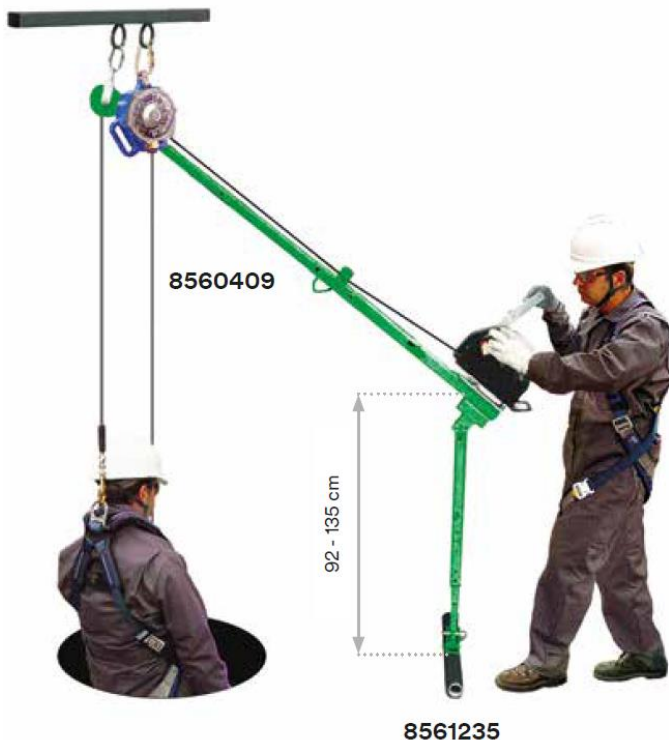

A 3M™ DBI-SALA™ darukar (pole hoist) egy karabinerrel csatlakozik a kikötési ponthoz, így bármilyen irányból, szögből megközelíthető a munkavégzés helye.

A 3M™ DBI-SALA™ darukar (pole hoist) egy 360 fokban forgatható csatlakozóval rendelkezik, páratlan rugalmasságot biztosítva mind függőleges, mind vízszintes beszállásos munkavégzés során. A hosszúság is beállítható 1,2 - 2,13 m (4' - 7') vagy 1,8 - 3,05 m (6' - 10'), így a támogató munkatársak is közel tudnak elhelyezkedni.

3M™ DBI-SALA® Darukar

8560409

150 - 195 cm

8560409

kg
5.40

1.2 - 2.13 m (4' - 7') Állítható hosszúságú darukar (pole hoist), forgatható fejrész & rozsdamentes acél szerkezet. Tartalmaz csörlő tartót.

3M™ DBI-SALA® Darukar

8560476

182.9 - 304.8 cm

8560476

kg
6.35

1.8 - 3.05 m (6' - 10') Állítható hosszúságú darukar (pole hoist), forgatható fejrész & rozsdamentes acél szerkezet. Tartalmaz csörlő tartót.

Tartozékok

	Termékleírás
8561235	T-lábszerelvény (szükséges)
8513329	Tároló táska 1.2 - 2.13 m (4' - 7') darukar (Pole Hoist)
8513330	Tároló táska 1.8 - 3.05 m (6' - 10') darukar (Pole Hoist)