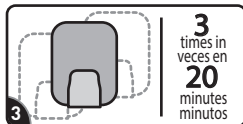

*ADJUST as needed, up to 3 times in the first 20 minutes.

*AJUSTE según sea necesario, hasta 3 veces en los primeros 20 minutos.