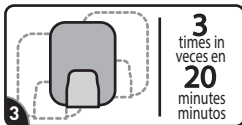

ADJUST as needed,
up to 3 times in the
first 20 minutes.

AJUSTE según sea necesario,
hasta 3 veces en los primeros
20 minutos.