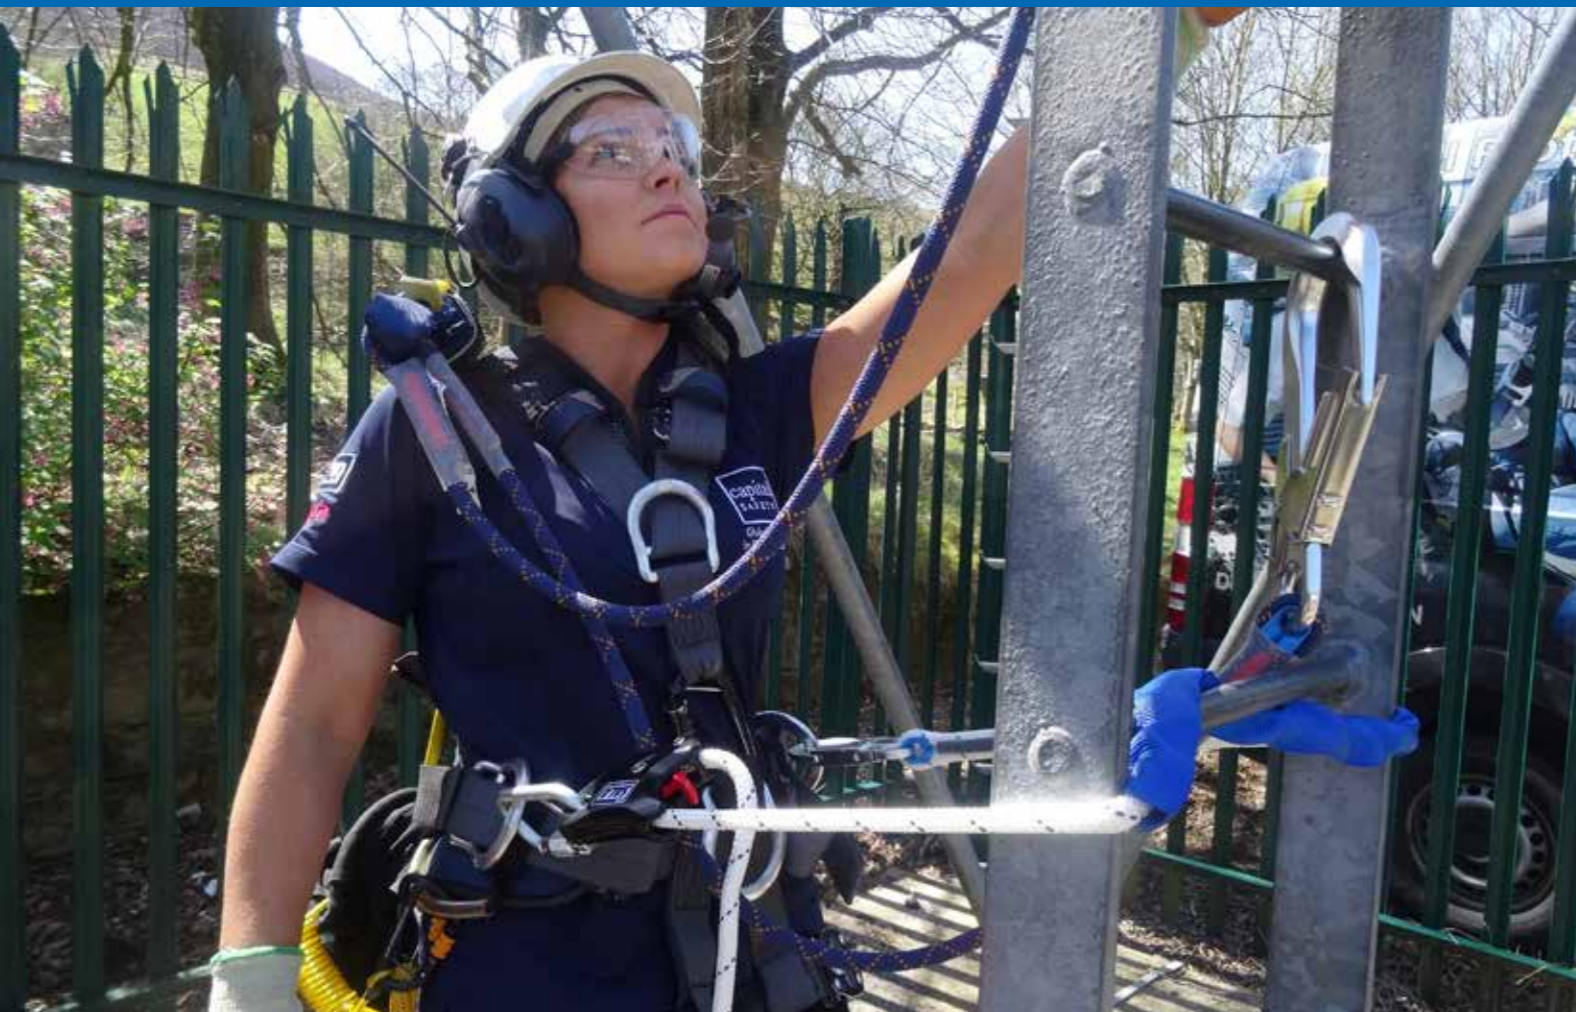

CE EN358 CE EN362

Ny ref.	Gammal ref.	←····→	Ø	↔				↔				kg
				⊙	⊙	⊙	Koppling	⊙	⊙	⊙	Koppling	
1200314 MEST POPULÄR ENHET	AF777	Just. till 2 m	10.5 mm	⊙	21 mm	⊙	AJ523	⊙	24 mm	⊙	AJ572	0.85
1200317	AF777/1	Just. till 3 m	10.5 mm	⊙	21 mm	⊙	AJ523	⊙	24 mm	⊙	AJ572	0.92
1200315	AF777/2	Just. till 4 m	10.5 mm	⊙	21 mm	⊙	AJ523	⊙	24 mm	⊙	AJ572	0.99