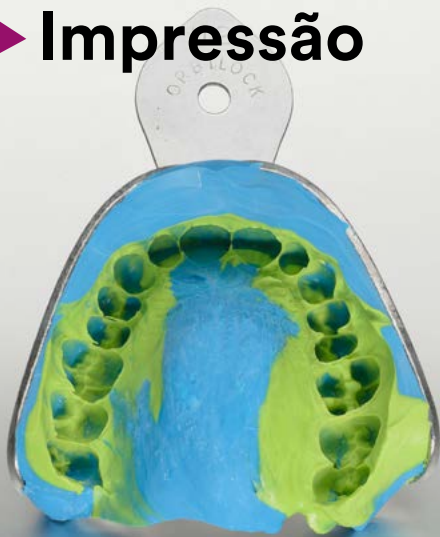

Impressão

3M™ Imprint™ 4

- Autoaquecimento ativo que poupa tempo.

3M™ Impregum™ Penta

- Impressões perfeitas e fiáveis à primeira.

- Na compra de 4 reposições de Imprint 4 (fluída ou pesada, ao menos 2 Penta) ou 2 reposições Impregum Penta, **GRÁTIS** 1 Kit Intro Protemp™ 4.

- Material de alto rendimento.
- Temporários fiavelmente resistentes.
- Resultados brilhantes sem polimento.

Imprint 4 Fluída
71488, 71487, 71491, 71490, 71489, 69385

Imprint 4 Pesada
71484, 71485, 71486

Impregum Penta
31764, 31768, 31644, 31730

Kit intro Protemp 446953

GRÁTIS