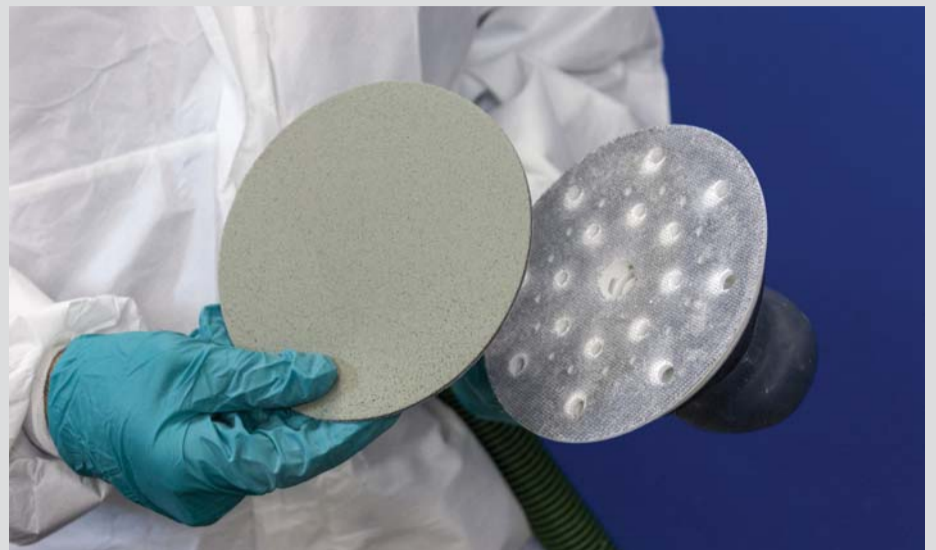

Réduction des rayures

Ø 150 mm (humide)
3M™ Trizact™ 3000
réf. 50414
3M™ Trizact™ 6000 (humide)
réf. 51130

Avec lustreuse Rotative Festool Shinex RAP-150-14

Adaptateur 3M Quick Connect
pour mousses double faces
150 mm et 216 mm
Electrique M14 **réf. 33271**
Pneumatique 5/8 **réf. Q05752**

Plateaux de polissage
Filetage électrique M14
pour mousses
3M Hookit 150 mm
réf. Q09552