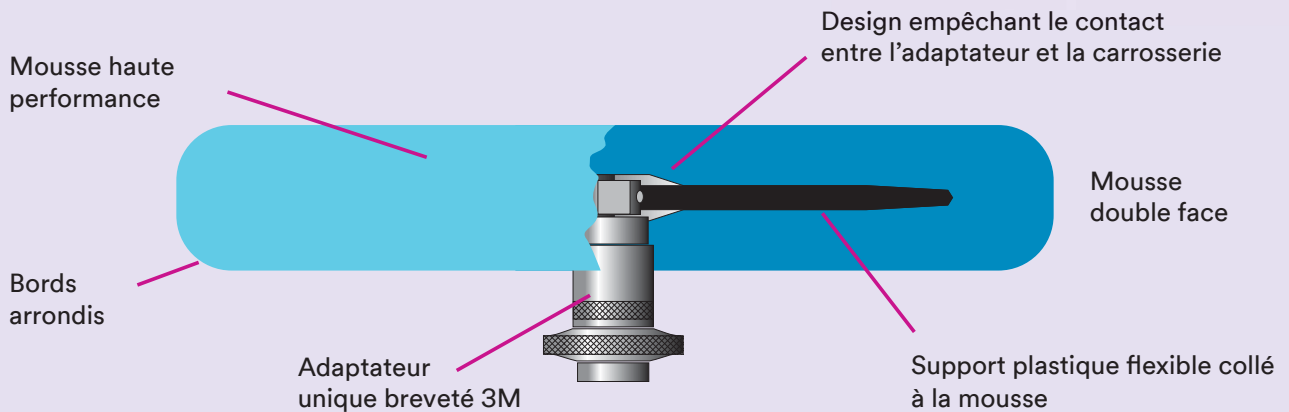

- Réduit les rayures de ponçage plus rapidement
- Résultat optimal quel que soit le type de peinture
- Eclaboussure minimale
- Brillant supérieur obtenu plus vite

Utilisez le liquide de lustrage 3M™ Perfect-it™ Extrafine Plus en association avec la mousse jaune comme deuxième étape afin d'obtenir une profondeur de brillance accrue.

Enfin, pour les teintes plus foncées telles que le noir ou le bleu foncé, utilisez le liquide 3M™ Perfect-it™ Ultrafina et la mousse bleue pour supprimer les hologrammes et ainsi obtenir une finition irréprochable.

3M™ Quick Connect™

Bénéfices du système

Construction des mousses

Gain de productivité grâce au système 3M™ Quick Connect™ qui permet l'usage de mousses double face.

Le système 3M™ Perfect-it™ III Quick Connect™ se compose d'un adaptateur unique et d'une gamme de mousses double face en 150 mm et 216 mm de diamètre.