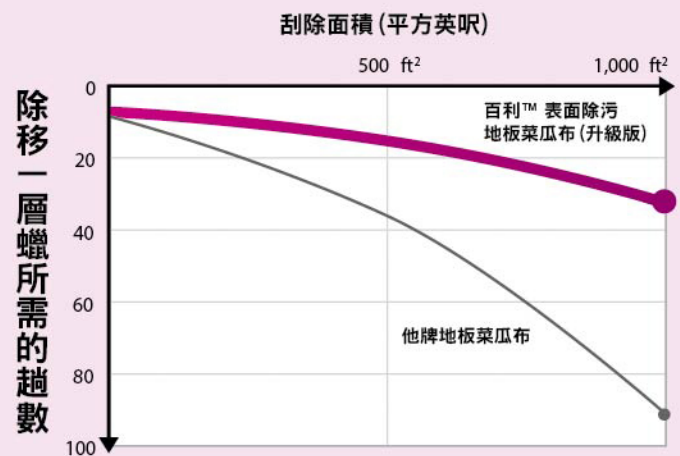

## 更耐用、高效能！

百利™ 表面除污地板菜瓜布(升級版)使用時不易堵塞，研磨力更佳、更持久！

開放式結構較少卡垢，可保持良好切削力

### 使用1,000平方英尺後

百利™ 表面除污地板菜瓜布(升級版)

他牌地板菜瓜布

Caked on finish and dirt can interfere with floor pad performance.