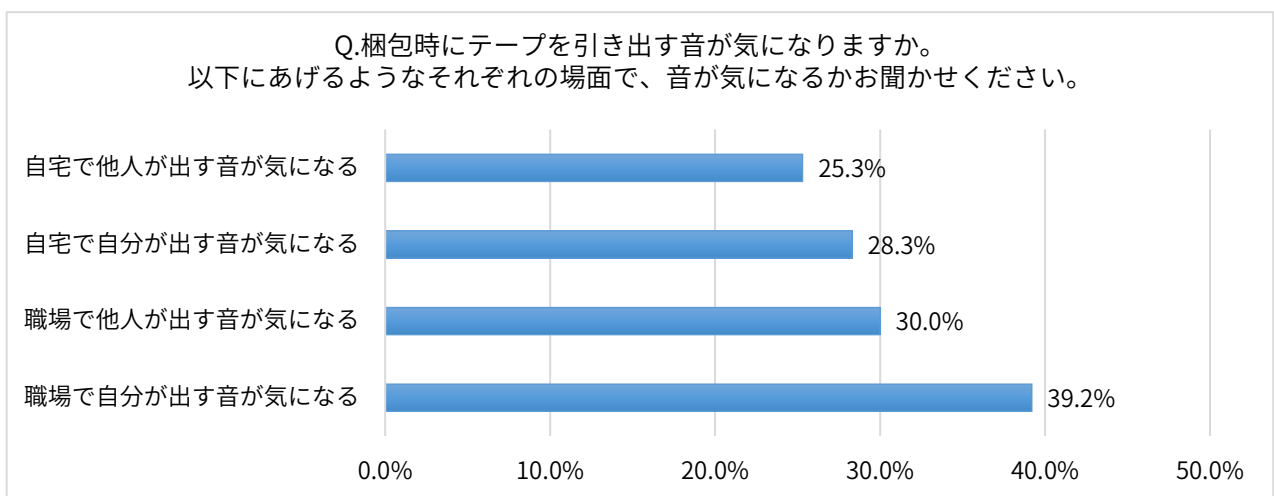

■開発背景

フリマアプリやインターネットオークションのユーザー増加に伴い、オフィスだけでなく家庭でも頻繁に梱包作業をする人が増えていることから、梱包用テープの市場が伸長しています。特に見栄えの良さから、透明な梱包用テープの需要が拡大しています。一方で梱包用テープを頻繁に使うユーザーを対象に当社が行った調査^{※2}では、3~4人に1人以上が「テープの引き出し音が気になる」と回答しており、テープの引き出し音に不満を感じていることがわかりました。

※2 当社調べ（18年1月、N=600/週に1回以上発送作業をする人）