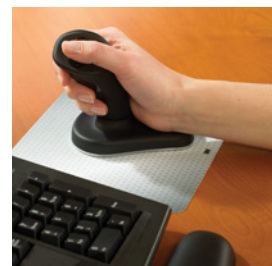

3M Science.
Applied to Life.™

**Cuidamos tu salud
trabajando con el ordenador**

**3M Reposamuñecas
de teclado y ratón**

**3M Soportes
de Monitor**

**3M Soportes
para Portátil**

**3M Ratón
Ergonómico**

3M Reposapiés

**3M Soportes de
documentos**

Posición de referencia correcta frente al ordenador antes de empezar la tarea:

- Borde superior monitor al nivel de los ojos o algo por debajo.
- Cabeza/cuello en posición recta. Hombros relajados.
- Antebrazos y brazos a 90° o un poco más. Codos pegados al cuerpo.
- Antebrazos, muñecas, manos en línea recta.
- Piernas y muslos a 90° o un poco más.
- Muslos y espalda a 90° o un poco más.
- Pies pegados al suelo o sobre un reposapiés.

3M Soluciones de Ergonomía para favorecer la adopción de posturas correctas trabajando con PVD

3M Reposamuñecas de Teclado y Ratón

Incorporan el exclusivo Gel de 3M desarrollado en su División de Hospital, que se adapta a la presión de las muñecas y vuelve a la posición original después de su uso.

3M Ratón Ergonómico

Probado clínicamente que reduce la fatiga muscular. Diseño ergonómico que ayuda a reducir la presión del nervio mediano en el túnel carpiano y en los músculos del brazo.

Superficies de Precisión para Ratón