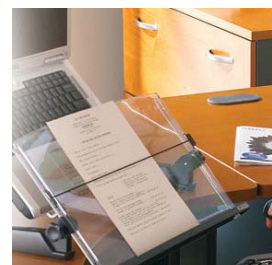

**3M Soportes de
documentos**

Posición de referencia correcta frente al ordenador antes de empezar la tarea:

- Borde superior monitor al nivel de los ojos o algo por debajo.
- Cabeza/cuello en posición recta. Hombros relajados.
- Antebrazos y brazos a 90° o un poco más. Codos pegados al cuerpo.
- Antebrazos, muñecas, manos en línea recta.
- Piernas y muslos a 90° o un poco más.
- Muslos y espalda a 90° o un poco más.
- Pies pegados al suelo o sobre un reposapiés.

3M Soluciones de Ergonomía para favorecer la adopción de posturas correctas trabajando con PVD

3M Reposamuñecas de Teclado y Ratón

Incorporan el exclusivo Gel de 3M desarrollado en su División de Hospital, que se adapta a la presión de las muñecas y vuelve a la posición original después de su uso.

3M Soportes para Portátil

Ajustables gradualmente en altura para proporcionar la altura de visión recomendada por los expertos.

3M Soportes de Documentos

Evitan los movimientos repetitivos del cuello y previenen la fatiga ocular.

3M Ratón Ergonómico

Probado clínicamente que reduce la fatiga muscular. Diseño ergonómico que ayuda a reducir la presión del nervio mediano en el túnel carpiano y en los músculos del brazo.

Superficies de Precisión para Ratón