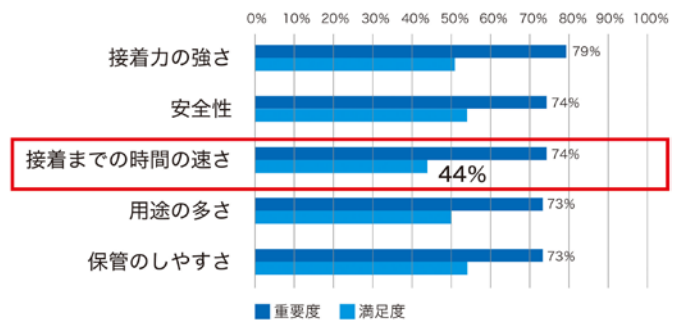

スコッチ® 速く接着する工作のり

のり・接着剤を選ぶときの重要度トップ5と満足度

■開発背景

近年、ダンボールを使った工作キットやハンドクラフトが人気を集めています。一方で、当社が行った調査*によると、のりや接着剤に対して、「接着にかかる時間」に満足していない消費者が多いことが分かりました。*スリーエム ジャパン調査：2018年1月実施 N=600

のりは、紙やダンボールを使った工作に欠かせません。しかし、一般的なのりでは接着力が弱い、接着するまでに時間がかかるという不満がありました。そこで、消費者が感じている接着時間に対する不満を解決した、紙・ダンボール用の工作のりを開発しました。

■製品特長

① 10秒で強力接着

紙の表面の繊維へ染み込みが速く、乾燥が速いので、紙やダンボールには約10秒で強力に接着が出来ます。そのため、乾くまで待つ、仮固定するなどの手間がかりません。

② 水性タイプの液状のり

染み込みやすく、塗り広げやすい液状のりです。乾くと透明になり、目立ちにくいので、夏休みの工作や、細かい作業を必要とするペーパークラフトなどにご使用いただけます。また、水性タイプなので、手についても石けんと水で洗い落とせます。