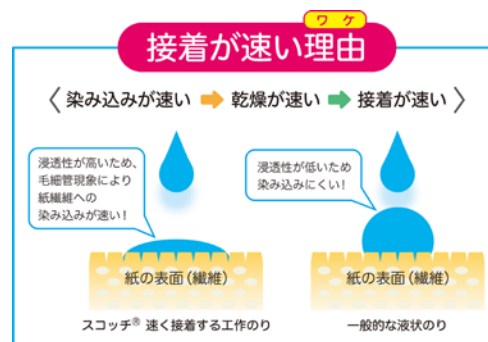

スコッチ® 速く接着する工作のり

のり・接着剤を選ぶときの重要度トップ5と満足度

■開発背景

近年、ダンボールを使った工作キットやハンドクラフトが人気を集めています。一方で、当社が行った調査*によると、のりや接着剤に対して、「接着にかかる時間」に満足していない消費者が多いことが分かりました。*スリーエム ジャパン調査：2018年1月実施 N=600

のりは、紙やダンボールを使った工作に欠かせません。しかし、一般的なのりでは接着力が弱い、接着するまでに時間がかかるという不満がありました。そこで、消費者が感じている接着時間に対する不満を解決した、紙・ダンボール用の工作のりを開発しました。

■製品特長

① 10秒で強力接着

紙の表面の繊維へ染み込みが速く、乾燥が速いので、紙やダンボールには約10秒で強力に接着が出来ます。そのため、乾くまで待つ、仮固定するなどの手間がかりません。

② 水性タイプの液状のり

染み込みやすく、塗り広げやすい液状のりです。乾くと透明になり、目立ちにくいので、夏休みの工作や、細かい作業を必要とするペーパークラフトなどにご使用いただけます。また、水性タイプなので、手についても石けんと水で洗い落とせます。

③ 保存性に優れた、滴下型ボトルを採用

薬品にも採用されている、密閉性が高い滴下型ボトルを採用しているため、保存性に優れています。

ダンボール工作に

輪作りなど大量の接着作業に

■製品仕様

製品名	カタログNo.	サイズ/仕様	メーカー希望小売価格
スコッチ® 速く接着する工作のり	ACG-20	20g入り1本/個装	オープン

3 M、Scotch、スコッチは、3 M社の商標です。

＜製品に関するお客様お問い合わせ先＞
スリーエム ジャパン株式会社 文具・オフィス事業部
<http://go.3M.com/office-jp>
TEL：0120-510-333（受付時間 平日 9:00～17:00）