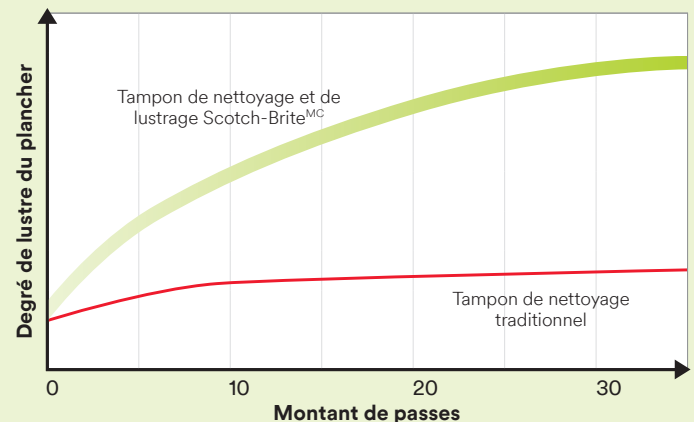

Après une utilisation répétée

Pour obtenir de plus amples renseignements, veuillez consulter le site 3M.ca/CleanandShineFR.

Division des solutions commerciales de 3M
Compagnie 3M Canada
C.P. 5757
London (Ontario) N6A 4T1
1 800 364-3577
3M.ca

* Selon une étude menée par 3M.

3M, 3M Science. Au service de la Vie. et Scotch-Brite sont des marques de commerce de 3M, utilisées sous licence au Canada. © 3M, 2018. Tous droits réservés. 1803-11419-F