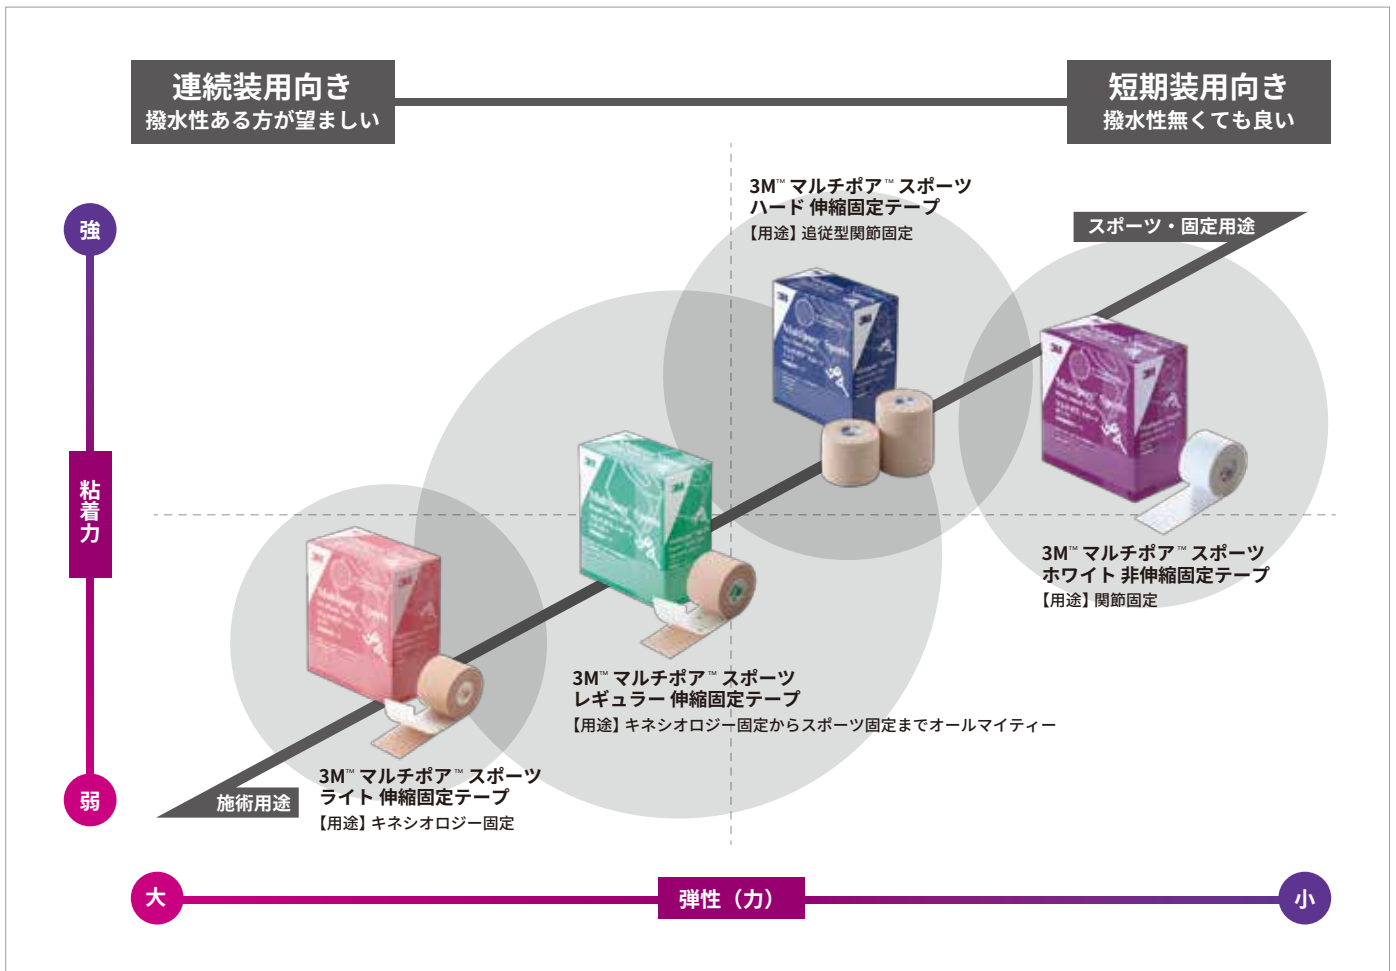

3M™ マルチポア™ スポーツ シリーズ製品ポジショニング

	ライト	レギュラー	ハード	ホワイト	主なメリット
撥水タイプ	○	○	○	×	汗をかいても剥がれにくく、シャワーや軽い入浴も可能です。
軽量化	○	×	○	○	軽く、かさばらず、テーピング中の違和感を軽減します。
エアスルーコーティング	○	×	○	○	高通気性で蒸れにくく、テーピング下の肌が快適です。
ハンディカット	×	×	×	○	ハサミ不要なので、手軽にテーピングできます。
ライナーレス	×	×	○	○	剥離紙が無いので巻きやすく、素早くテーピングできます。