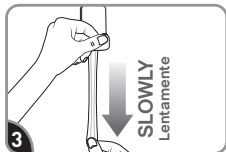

Stretch the strip slowly against the wall at least 6 inches to release.

Estire la tira lentamente contra la pared por lo menos 15 cm para soltar.

Hooks can be reused with Command® Clear Small Refill Strips.

Los ganchos se pueden volver a usar con las tiras transparentes pequeñas de repuesto Command®.