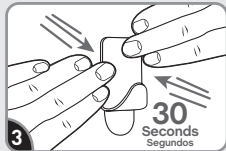

Remove blue liner. Press hook to strip firmly for 30 seconds. Wait 1 hour before use.

Retire el protector azul. Presione el gancho en la tira firmemente por 30 segundos. Espere 1 hora antes de usar.