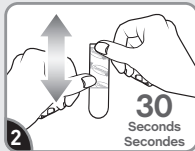

Remove black liner. Apply strip to wall. Press entire strip firmly for 30 seconds.

Retire el protector negro. Aplique la tira en la pared. Presione toda la tira firmemente por 30 segundos.