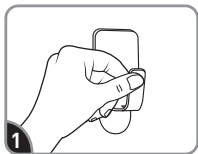

REMOVE RETIRAR

Hold hook gently in place.

Sostenga el gancho suavemente en su lugar.