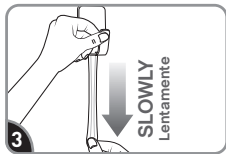

Stretch the strip slowly against the wall at least 6 inches to release.

Estire la tira lentamente contra la pared por lo menos 15 cm para soltar.

Hooks can be reused with Command® Clear Small Refill Strips.

Los ganchos se pueden volver a usar con las tiras transparentes pequeñas de repuesto Command®.