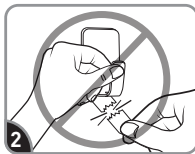

Never pull the strip towards you! Always pull straight down.

¡Nunca jale la tira hacia usted! Siempre jale directamente hacia abajo.