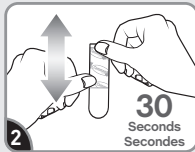

Remove black liner. Apply strip to wall. Press entire strip firmly for 30 seconds.

Retire el protector negro. Aplique la tira en la pared. Presione toda la tira firmemente por 30 segundos.