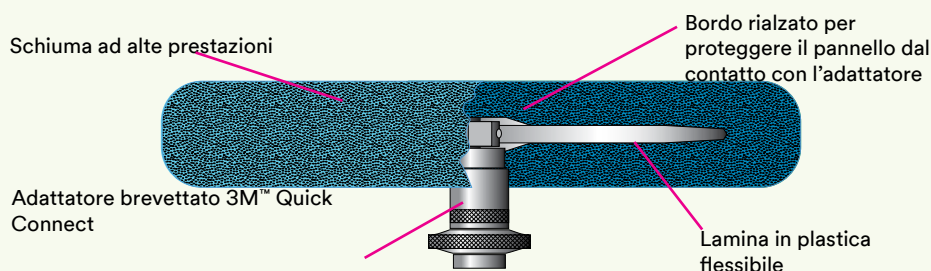

# 3M Sistema Perfect-it Quick Connect

La nuova gamma di tamponi doppi con l'adattatore Quick Connect consente il cambio dei tamponi in tempi rapidissimi.

- Attacco/stacco del tampone rapido e sicuro
- Ottime prestazioni e doppia durata
- Nessun platorello ma solo l'adattatore Quick Connect
- Bilanciamento perfetto e basse vibrazioni.
- Tamponi da 216mm per una maggior velocità di esecuzione

L'adattatore Quick Connect brevettato da 3M e sviluppato appositamente per essere utilizzato con i tamponi a doppio lato.

Ottima performance e durata il sistema Quick Connect consente di lavorare in maniera efficace anche le parti più difficili dell'auto.

I tamponi intercambiabili rapidamente ed il resistente adattatore, abbinati alle paste abrasive ed ai polish della gamma 3M Perfect It III, consentono di effettuare lavorazioni di lucidatura in tempi ridotti senza il minimo inconveniente.

## Struttura del tampone 3M™ Quick Connect

L'adattatore 3M Quick Connect è mostrato in posizione aperta. Anche effettuando lavorazioni su angoli ... o impiegando un'elevata pressione il nuovo adattatore trattiene il tampone in modo sicuro rilasciandolo soltanto quando il sistema viene aperto. L'adattatore Quick Connect 3M si connette alle lucidatrici utilizzando un filetto M14 (5/8 pollici).