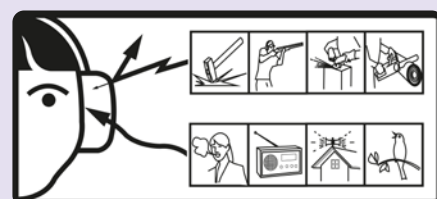

B. Gehoorbescherming met niveau-afhankelijke werking

Daarnaast kunt u binnen de categorie Situational Awareness kiezen voor productoplossingen met niveau-afhankelijke werking voor het horen van omgevingsgeluid. Slimme technologie (kleine elektronica met microfoon) en stereo feedback zorgt ervoor dat u optimaal hoort en beter kunt bepalen uit welke richting alarmen, alarmkreten en achteruitrijdende voertuigen komen.