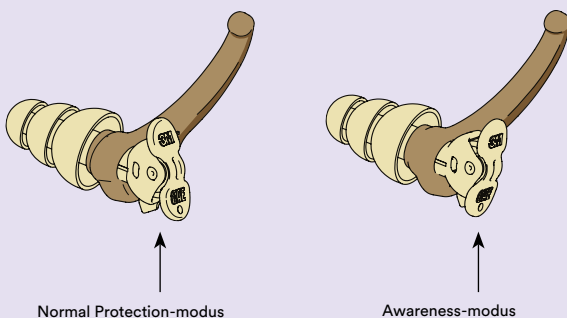

De mogelijkheden

Er zijn een aantal gehoorbeschermingsmogelijkheden om bovenstaande te combineren en te realiseren. U kunt kiezen voor een traditionele gehoorbeschermer waarmee u eenvoudig kunt schakelen tussen normale bescherming en situational awareness functie of u maakt gebruik van een gehoorbeschermer met niveau-afhankelijke werking.

A. Traditionele gehoorbescherming

Een traditionele gehoorbeschermer met een open en gesloten modus kan eenvoudig worden aangepast aan de werkomgeving van de drager. De gehoorbeschermer stelt u in staat om te schakelen tussen normale modus en awareness modus, ook wel; schakelen tussen hogere traditionele gehoorbescherming en lagere/gemiddelde bescherming die meer omgevingsbewustzijn biedt.