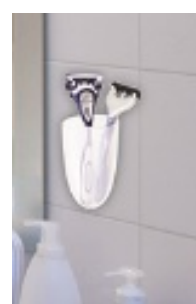

## しっかり貼れてキレイにはがせる 「コマンド™ フック 水まわりにも使えるタイプ」に 収納小物が新登場

スリーエム ジャパン株式会社（本社：東京都品川区 代表取締役社長：スティーブン・ヴァンダー・ロウ）はこのほど、お部屋はもちろん水まわりにも使える「コマンド™ フック 水まわりにも使えるタイプ」の収納小物3点と、貼りかえ用タブの発売を開始しました。

収納小物3点のラインアップは「石けん・スポンジラック」、「シェーバーホルダー付ミラー」、「収納ポケット」となります。いずれもシンプルでおしゃれな半透明タイプで、どのようなデザインの浴室や水まわりとも相性抜群です。

また、耐水タイプのコマンド™ タブでしっかり壁面に取りつけるため、吸盤のようにずり落ちる心配もありません。不要になったり、取り付け位置を変えたいといったときにも、壁にキズやべたつきを残すことなくきれいに取り外せ、貼りかえ用タブを使用すればまた簡単に付け直すこともでき便利です。さらに、本体部分のみの付け外しができるため、背面の壁や本体のお手入れがやすく衛生面でも安心です。

### 【使用事例】

▲石けん置きに

▲スポンジ置きに

▲使いやすい位置に鏡を追加

▲お風呂でシェーバーの収納に

▲洗面所で歯ブラシ立てに

【製品一覧】

品名	サイズ 縦×横×奥行き (mm) [重量]	耐荷重	メーカー希望 小売価格 (税込み)
コマンド™ フック 水まわりにも使えるタイプ [石けん・スポンジラック]	125×125×120[75 g]	900gまで	オープン 価格
コマンド™ フック 水まわりにも使えるタイプ [シェーバーホルダー付ミラー]	250×180×38[150 g]	—	
コマンド™ フック 水まわりにも使えるタイプ [収納ポケット]	180×90×40[60 g]	1.0kgまで	
コマンド™ フック 水まわりにも使えるタイプ [貼りかえ用S]	170×65×3[3 g]	500gまで	
コマンド™ フック 水まわりにも使えるタイプ [貼りかえ用M]	170×65×2[3 g]	1.0kgまで	
コマンド™ フック 水まわりにも使えるタイプ [貼りかえ用L]	170×65×2[3 g]	2.0kgまで	

3 M、Command、コマンドは、3 M社の商標です。

【コマンド™ フックとは】

キレイにはがせる両面粘着テープを活かした「粘着フック」製品です。強い粘着力でしっかり固定ができ、取り外す際はタブを引き伸ばすことにより、糊残りなくキレイにはがすことができます。サイズや形状など約100種を超える豊富なラインアップで幅広い用途に対応します。

＜新登場!!＞ コマンド™ フック 浴室用にラインナップ 2点追加  
小物にぴったりの小さめSサイズと、柄付きのお掃除用品などの  
収納に便利な 900gまで OK のスイングタイプが登場