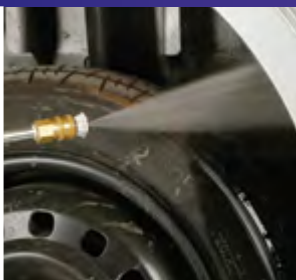

Remoção de Folha de Porta

1

Pré-Limpeza

Pré lave/limpe o veículo antes da desmontagem (use uma lavadora de alta pressão nas áreas inferiores do reparo).

2

Remoção das Peças

Remova as guarnições e peças associadas. Utilize uma ferramenta apropriada para remover e preservar as molduras e emblemas laterais.

3

Desbaste da Borda do Flange

Utilize um disco abrasivo de costado de fibra grão 60+ para desbastar a borda externa e separar a folha de porta da estrutura da porta.

4

Remoção de Ponto de Solda da Borda do Flange

Utilize uma correia abrasiva grão 36+ ou 60+ para remover quaisquer pontos de solda que fixam a borda do flange na estrutura da porta. **Tenha cuidado quando desbastar para apenas desbastar as peças superiores e evitar cortar nas peças internas/fixas.** Separe o material da borda do flange da parte interna da porta.