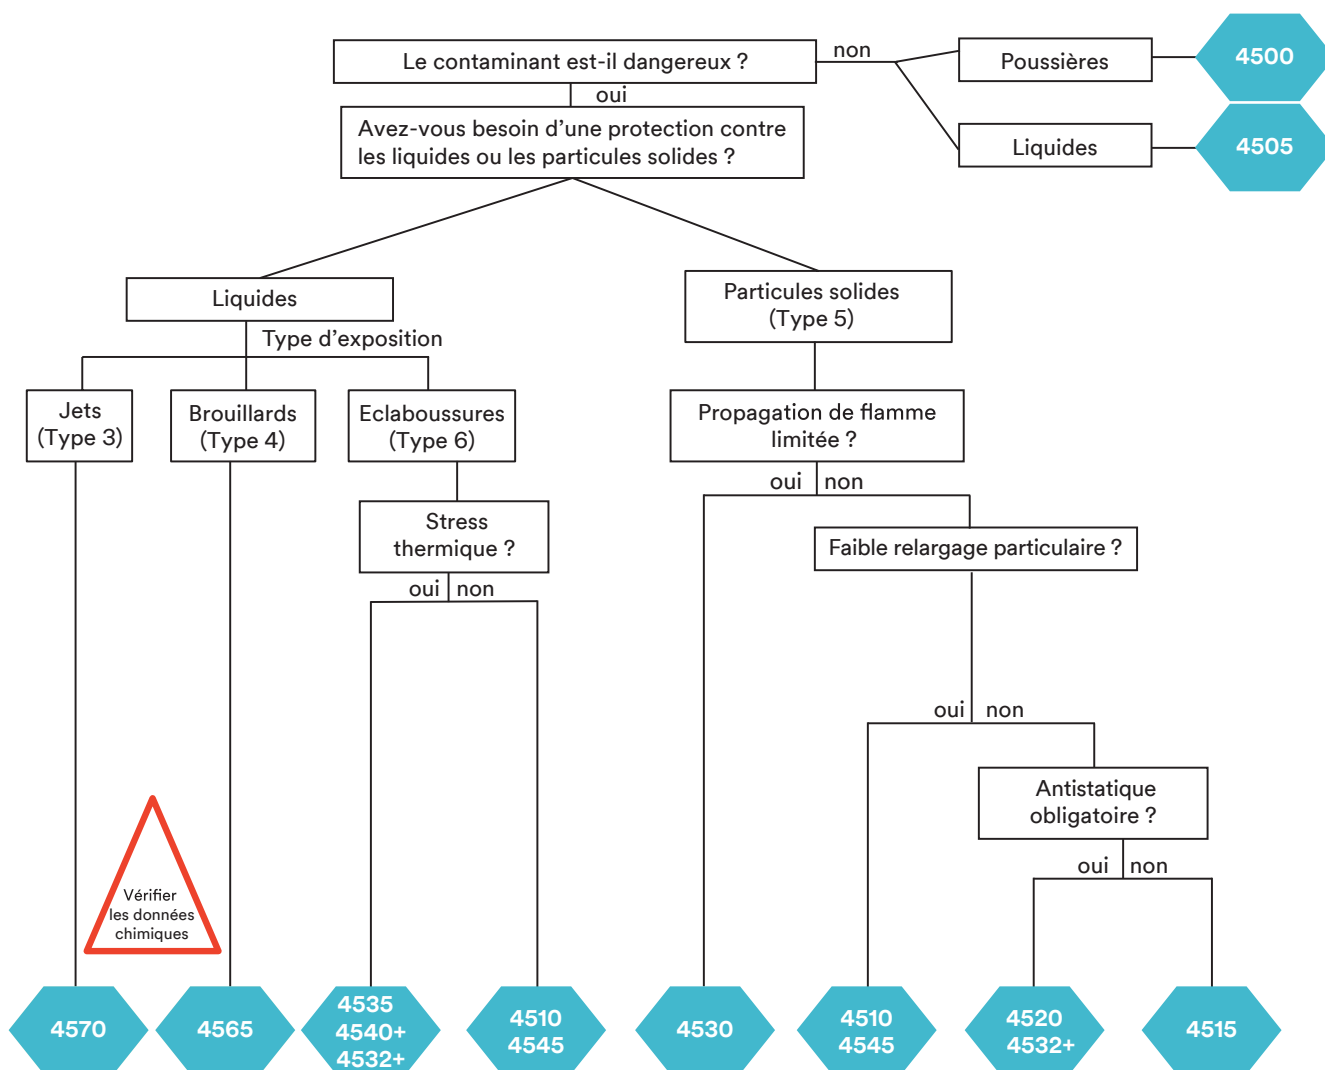

Grille de sélection des combinaisons de protection 3M™

Ce guide de sélection peut seulement être considéré comme une brochure de présentation de produits spécifiques, il ne peut être utilisé comme seule source d'information pour sélectionner un produit. Le choix de l'équipement de protection individuelle (EPI) le plus approprié dépend de la situation spécifique et ne doit être opéré que par une personne compétente connaissant parfaitement les risques encourus, les conditions de travail et les limites des EPI. Des données détaillées concernant les performances et limites de ces équipements figurent dans la notice d'utilisation ainsi que sur leur emballage. En cas de doute, veuillez contacter un professionnel de la sécurité ou 3M. Ce guide de sélection n'est pas exhaustif et ne dispense pas d'une analyse de risque.

Découvrez notre logiciel de sélection en ligne sur www.3M.com/fr/securete