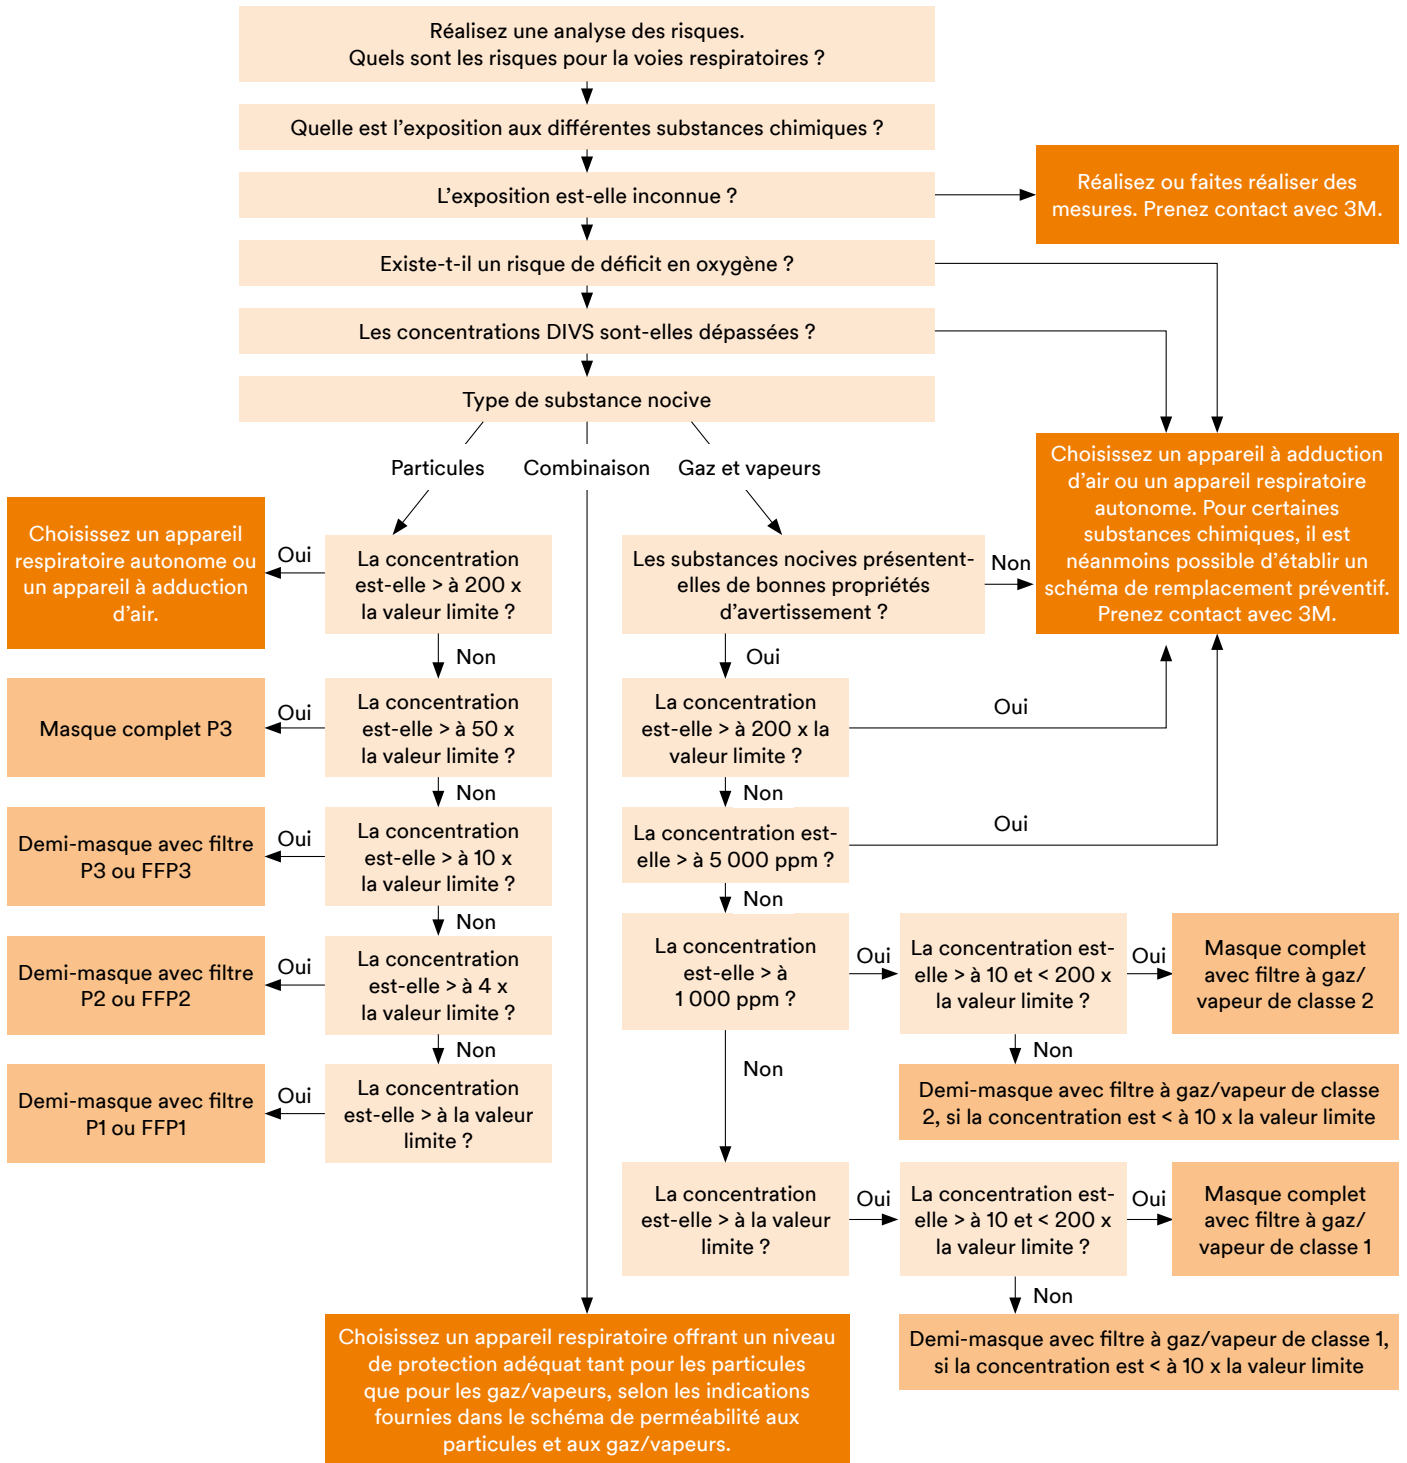

3M Science.
Applied to Life.™

Toujours la protection respiratoire adéquate. Le tableau de sélection vous met sur la bonne voie.

Nous proposons des équipements de protection de qualité pour toutes les situations. Faites votre choix parmi notre large assortiment. Le tableau de sélection vous aide à choisir la protection idéale dans votre cas. Et notre coach sécurité se tient toujours prêt à vous conseiller.

**Le coach sécurité 3M met volontiers son expertise à votre disposition !
 Pour vous aider à faire une présélection, vous pouvez utiliser le tableau de sélection ci-dessous.**

Si la protection respiratoire doit être combinée à d'autres équipements de protection individuelle, vous pouvez également envisager l'utilisation d'un système à ventilation assistée ou à adduction d'air.