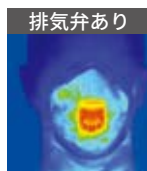

入れ目：10枚／箱 使用限度時間：11時間

共通スペック

1. 国家検定区分2合格品（粒子捕集効率95.0%以上）
2. 下向きに息が排出されるのれん型の排気弁付き

めがねの曇りを減らすため下方向に空気を排出、下を向いても弁が開かない安心構造

温度が高い

温度が低い

左の排気弁なしの画像は、マスク内の温度が高い赤色を示し、右の排気弁付きの画像は熱がこもらずマスク内の表面温度が低いことを示す青色になっています。

取替え式防じんマスク

3M™ 取替え式防じんマスク 3753-RS2

軽量・小型のシングルタイプ。面体は、装着時の不快感を軽減し密着性を高めています。選べる2サイズ展開です。

サイズ：S / M、M / L

3M™ 取替え式防じんマスク 6500QL/2071-RL2

マスク下部の「クイックラッチ」を操作するだけで、ヘルメットは装着したままワンタッチで素早くマスクを顔から外し、正しく簡単に再装着が可能です。一体成型によるシンプルでコンパクトなシリコン製面体のみ重量はわずか113g（ミディアム）なので、長時間の着用でも負荷の少ない設計となっています。