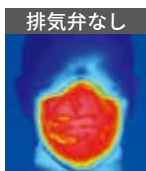

入れ目：10枚／箱 使用限度時間：11時間

共通スペック

1. 国家検定区分2合格品（粒子捕集効率95.0%以上）
2. 下向きに息が排出されるのれん型の排気弁付き

めがねの曇りを減らすため下方向に空気を排出、下を向いても弁が開かない安心構造

温度が高い

温度が低い

左の排気弁なしの画像は、マスク内の温度が高い赤色を示し、右の排気弁付きの画像は熱がこもらずマスク内の表面温度が低いことを示す青色になっています。