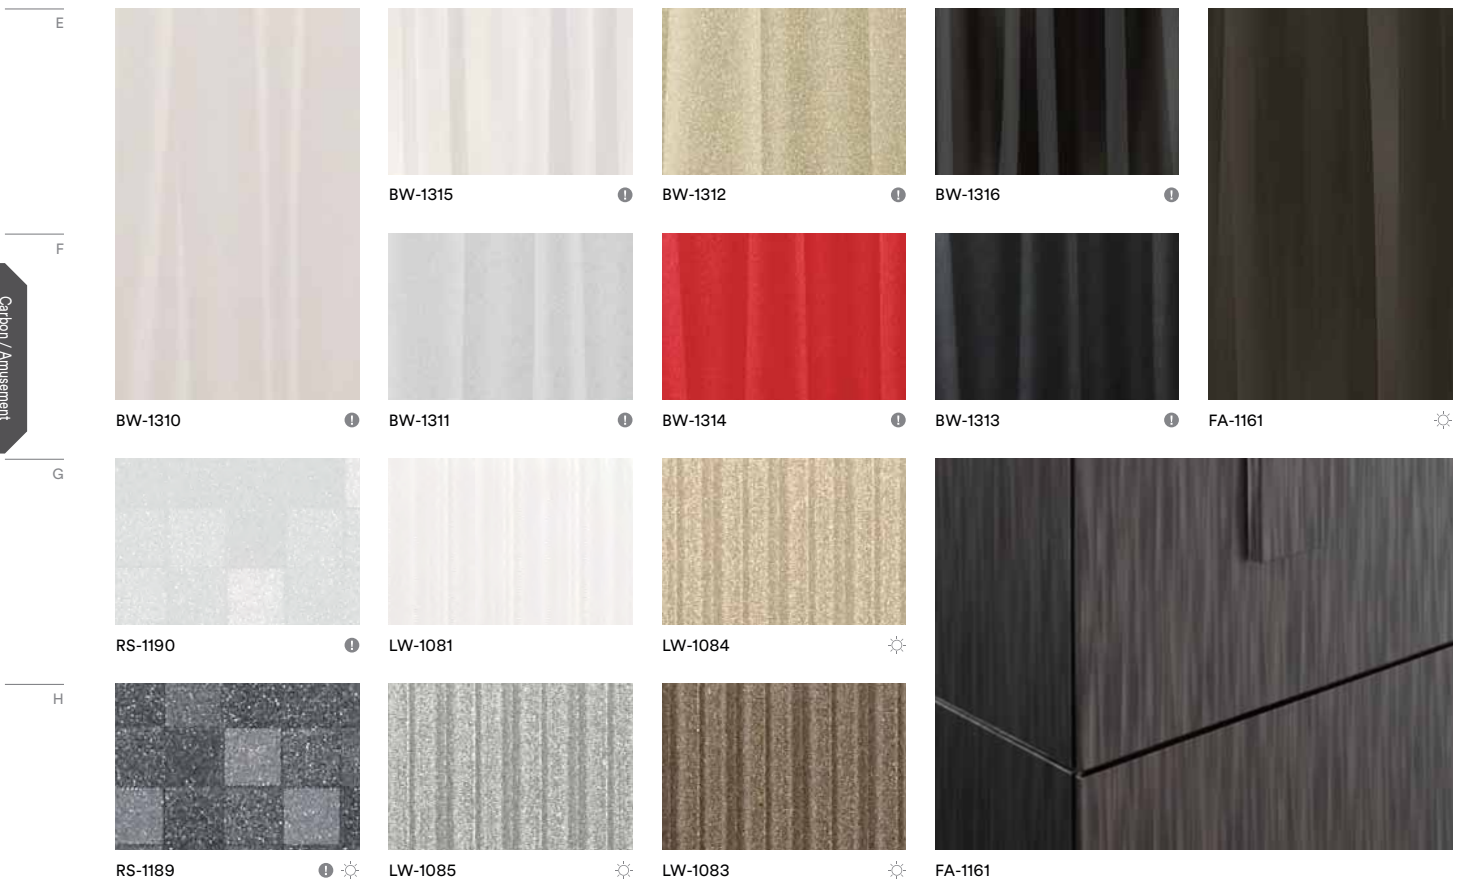

Amusement アミューズメント

品番	ロールサイズ	材料設計価格
BW	W1,220mm x L50m	¥6,800/m²
FA	W1,220mm x L50m	¥7,500/m²
LW	W1,220mm x L50m	¥7,200/m²
RS	W1,220mm x L50m	¥7,500/m²