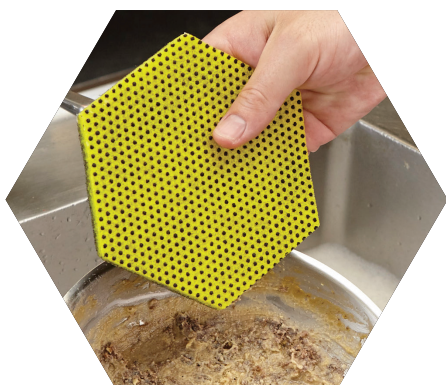

Scotch-Brite™

PROFESSIONAL

96HEX

 Scotch-Brite™
Dual Purpose
Scour Pad 96HEX

2-in-1 schuurpad. Krachtige reiniging!

De nieuwe Scotch-Brite™ multifunctionele schuurpad 96HEX pakt uit met een gele genopte zijde met zogenaamde Power Dots. Ze werd speciaal ontwikkeld om hardnekkig vuil moeiteloos te verwijderen.

De groene zijde verwijdert fijne etensresten en vet en laat een schoon, glanzend oppervlak achter.

Bijzonder design. Bijzondere reinigingskracht.

Sterk en duurzaam

- Genopt oppervlak met **Power Dots** verwijdert snel en doeltreffend het hardnekkigste, ingebrande vuil
- Een multifunctionele schuurpad die lang meegaat – de gele, genopte zijde behoudt haar reinigingskracht ook na herhaaldelijk gebruik

Eenvoudig afwasbaar

- De gele zijde verhindert dat grotere etensresten zich vastzetten in de pad en de schuurkracht verminderen
- De groene zijde verwijdert fijne etensresten en zorgt voor een schoon en glanzend oppervlak

Reinigt ook moeilijk bereikbare plaatsen

- Dankzij de zeshoekige vorm kunnen ook moeilijk bereikbare plaatsen in potten en pannen moeiteloos worden gereinigd
- De ergonomisch gevormde pad ligt aangenaam in de hand, maakt een maximale productiviteit mogelijk en voorkomt dat men snel moe wordt tijdens het werk