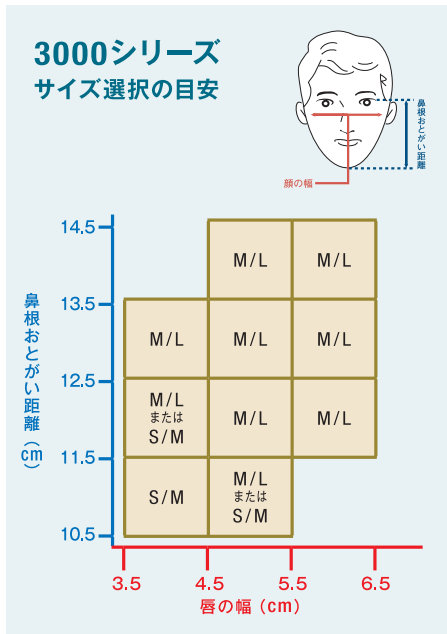

防毒マスク・取替え式防じんマスク サイズ選択の目安一覧

半面形面体

全面形面体