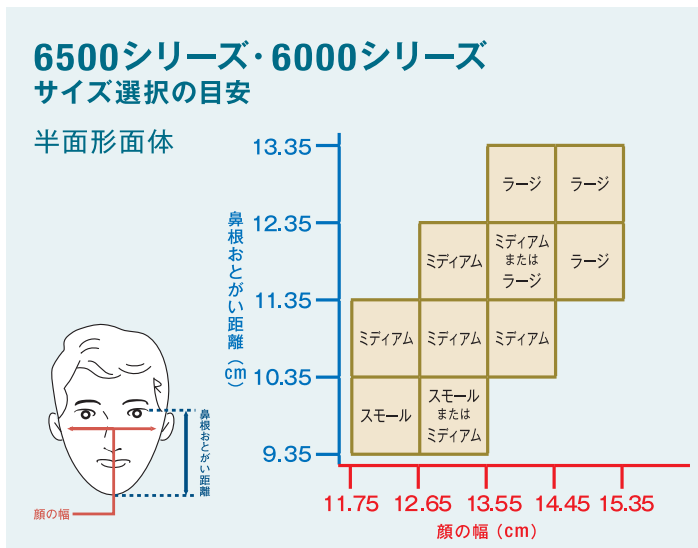

防毒マスク・取替え式防じんマスク サイズ選択の目安一覧

半面形面体

全面形面体