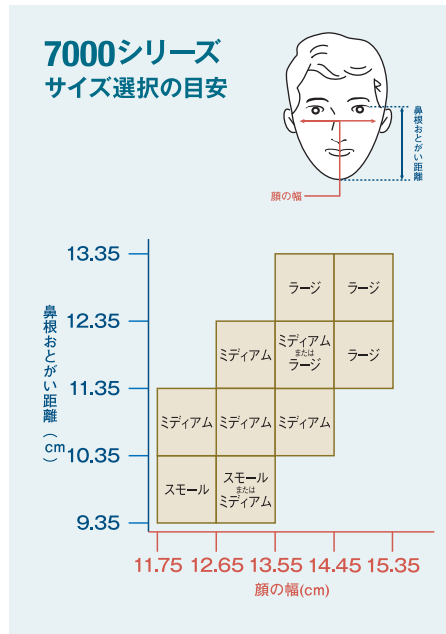

防毒マスク・取替え式防じんマスク サイズ選択の目安一覧

半面形面体

全面形面体