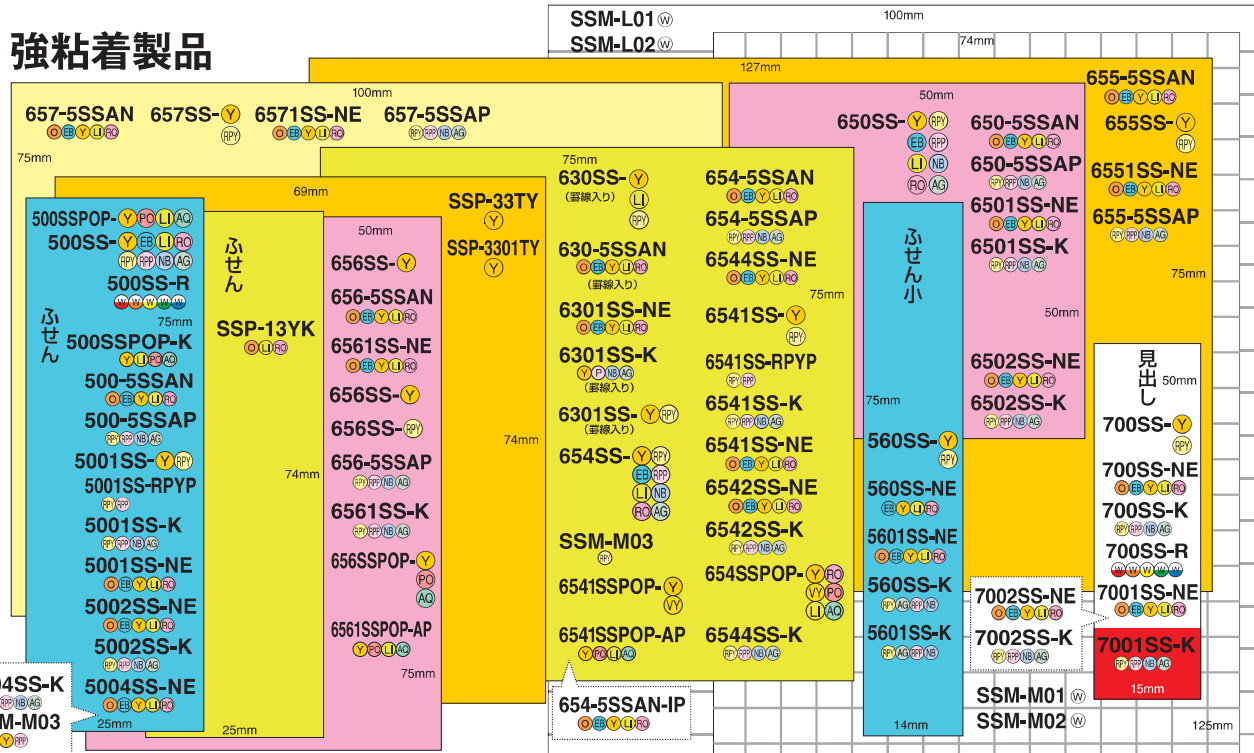

原寸大

強粘着製品

粘着メモ／ふせん

通常粘着製品①

通常粘着製品②

(P)(Y)(M)(W)(G)(B)(R) イエロー (P)(P)(M) ピンク (B)(N) ブルー (G)(N) グリーン (W) ホワイト (O)(R) オレンジ (M) メロン
 (G) グラデーションイエロー (P) グラデーションピンク (B) グラデーションブルー (G) グラデーショングリーン (R) レインボー (K) 混色 (G) グラデーション混色
 (W) ホワイト(赤線入り) (W) ホワイト(オレンジ線入り) (W) ホワイト(黄線入り) (W) ホワイト(緑線入り) (W) ホワイト(青線入り)
 (R) ワインレッド (Y) ビビットイエロー (E) エレクトリックブルー (G) グレープ (L) ライムエイド (R) ローズ (C) クラウドブルー
 (R) ツインカラー(ローズ/ビビットイエロー) (O) ツインカラー(オレンジ/ビビットイエロー)
 強粘着シリーズのみ使用 (Y) ウルトライエロー (L) ライム (R) ローズ (N) ネプチューンブルー (A) アップルグリーン (P) ポピー (A) アクアウェーブ

粘着メモ／ふせん

ジョブ製品