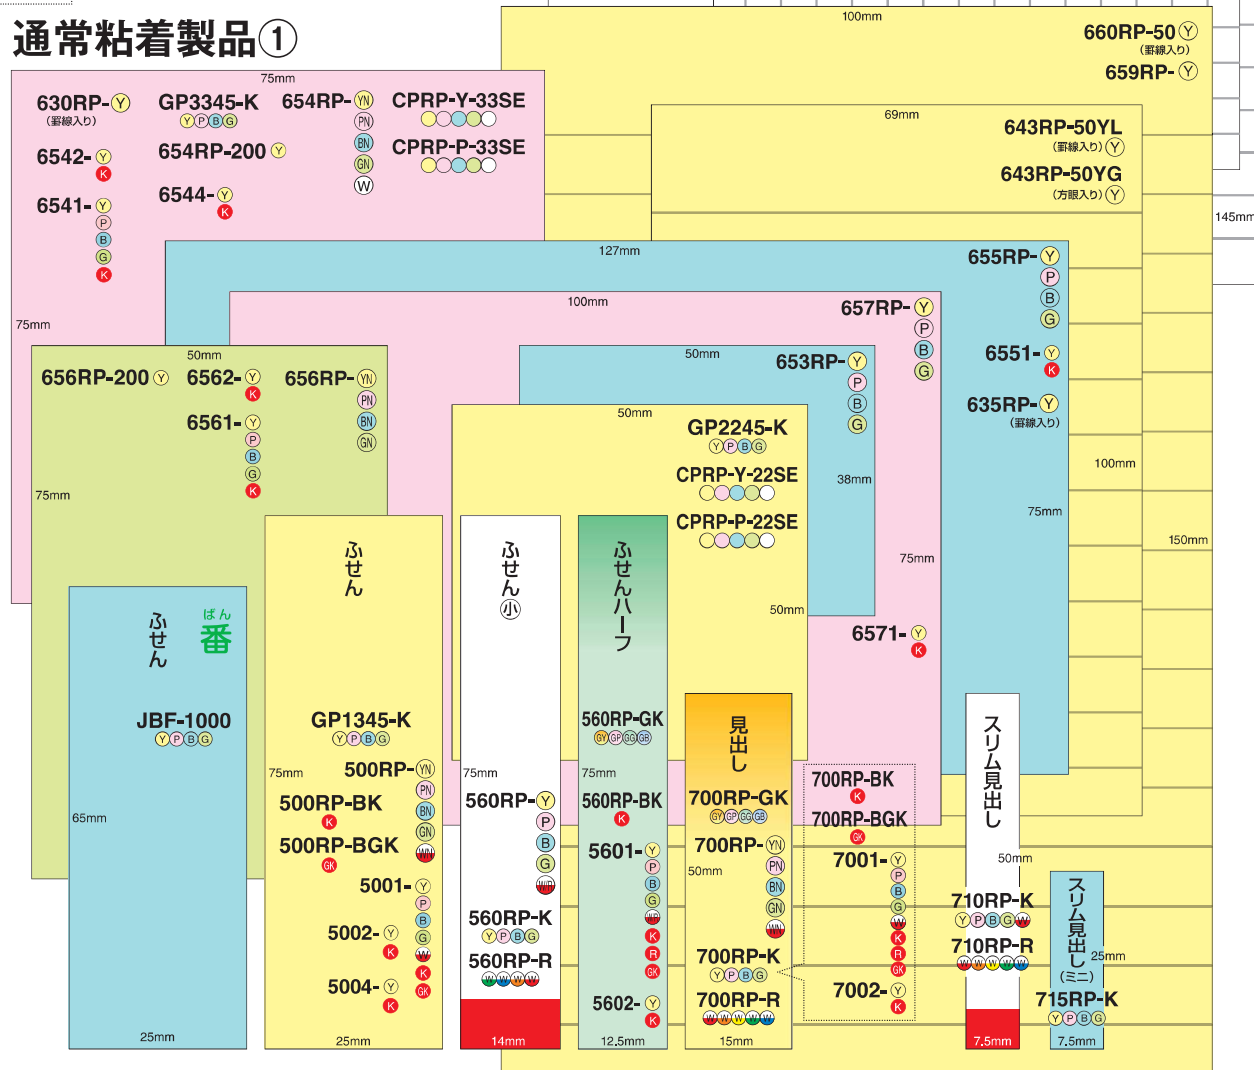

原寸大

強粘着製品

粘着メモ／ふせん

通常粘着製品①

通常粘着製品②

(P)(Y)(M)(W)(G)(B)(R) イエロー (P)(P)(M) ピンク (B)(N) ブルー (G)(N) グリーン (W) ホワイト (O)(R) オレンジ (M) メロン
 (G) グラデーションイエロー (P) グラデーションピンク (B) グラデーションブルー (G) グラデーショングリーン (R) レインボー (K) 混色 (G) グラデーション混色
 (W) ホワイト(赤線入り) (W) ホワイト(オレンジ線入り) (W) ホワイト(黄線入り) (W) ホワイト(緑線入り) (W) ホワイト(青線入り)
 (R) ワインレッド (Y) ビビットイエロー (E) エレクトリックブルー (G) グレープ (L) ライムエイド (R) ローズ (C) クラウドブルー
 (R) ツインカラー(ローズ/ビビットイエロー) (O) ツインカラー(オレンジ/ビビットイエロー)
 強粘着シリーズのみ使用 (Y) ウルトライエロー (L) ライム (R) ローズ (N) ネプチューンブルー (A) アップルグリーン (P) ポピー (A) アクアウェーブ

粘着メモ／ふせん

ジョブ製品