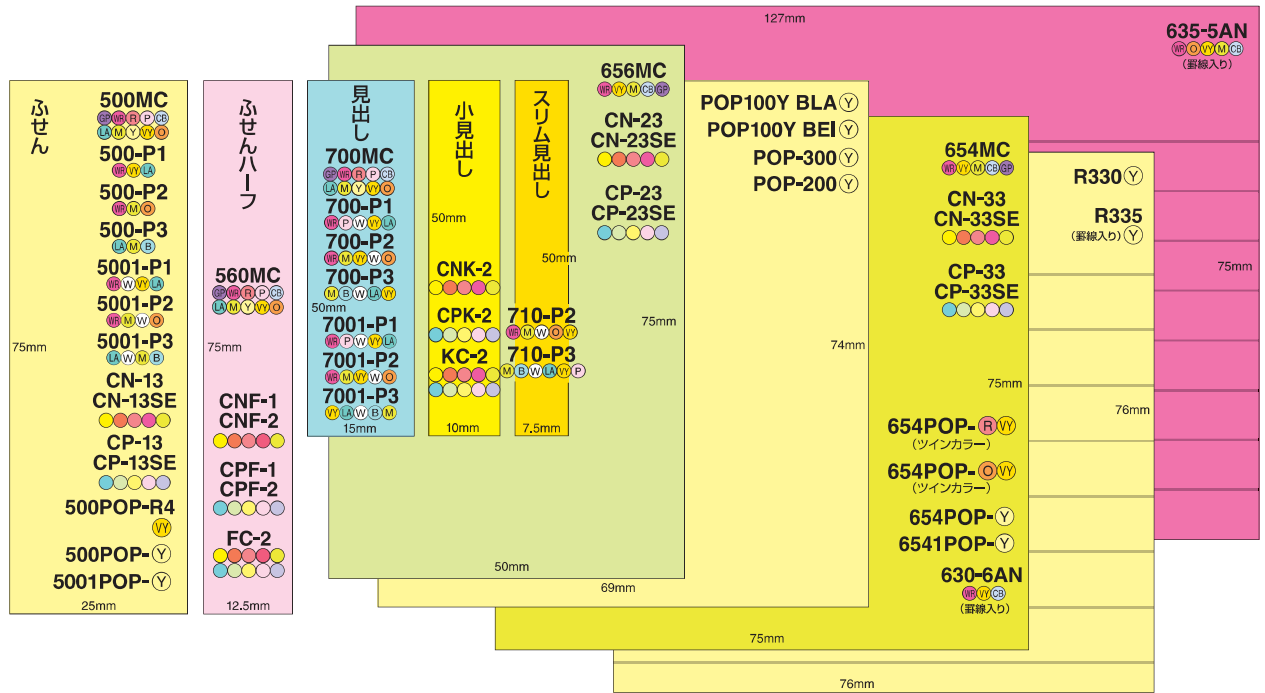

原寸大

強粘着製品

粘着メモ／ふせん

通常粘着製品①

通常粘着製品②

(P)(Y)(M)(W)(G)(B)(R) イエロー (P)(P)(M) ピンク (B)(N) ブルー (G)(N) グリーン (W) ホワイト (O)(R) オレンジ (M) メロン
 (G) グラデーションイエロー (P) グラデーションピンク (B) グラデーションブルー (G) グラデーショングリーン (R) レインボー (K) 混色 (G) グラデーション混色
 (W) ホワイト(赤線入り) (W) ホワイト(オレンジ線入り) (W) ホワイト(黄線入り) (W) ホワイト(緑線入り) (W) ホワイト(青線入り)
 (R) ワインレッド (Y) ビビットイエロー (E) エレクトリックブルー (G) グレープ (L) ライムエイド (R) ローズ (C) クラウドブルー
 (R) ツインカラー(ローズ/ビビットイエロー) (O) ツインカラー(オレンジ/ビビットイエロー)
 強粘着シリーズのみ使用 (Y) ウルトライエロー (L) ライム (R) ローズ (N) ネプチューンブルー (A) アップルグリーン (P) ポピー (A) アクアウェーブ

粘着メモ／ふせん

ジョブ製品