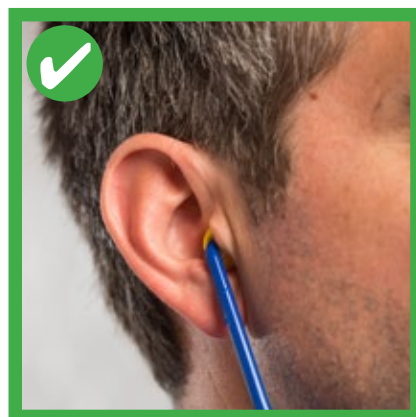

Kuulmiskaitsevahendid peavad olema paigaldatud õigesti ja kantud korrektset

Kuulmiskaitsevahendi paigaldusnippid

Kui paigaldatud õigesti, kas kõrvatropid või kõrvaklapid, peaks teie oma kõne hääl muutuma madalamaks, õõnsamaks või summutatuks.