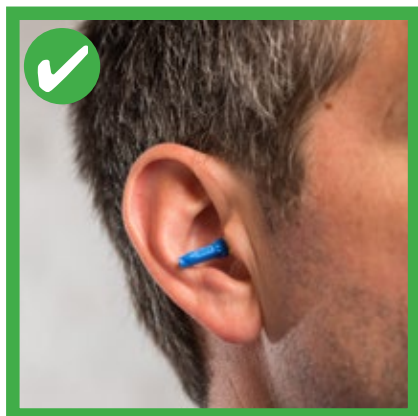

Kuulmiskaitsevahendid peavad olema paigaldatud õigesti ja kantud korrektset

Kuulmiskaitsevahendi paigaldusnippid

Kui paigaldatud õigesti, kas kõrvatropid või kõrvaklapid, peaks teie oma kõne hääl muutuma madalamaks, õõnsamaks või summutatuks.