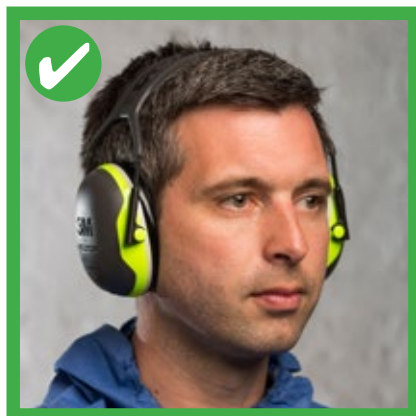

Kuulmiskaitsevahendid peavad olema paigaldatud õigesti ja kantud korrektset

Kuulmiskaitsevahendi paigaldusnippid

Kui paigaldatud õigesti, kas kõrvatropid või kõrvaklapid, peaks teie oma kõne hääl muutuma madalamaks, õõnsamaks või summutatuks.