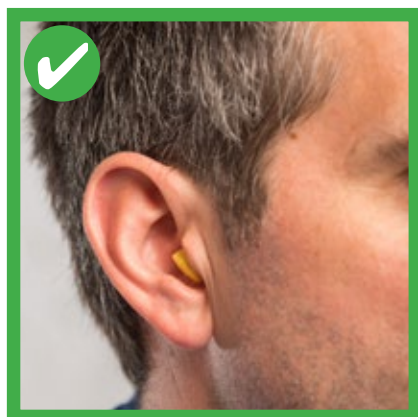

Kuulmiskaitsevahendid peavad olema paigaldatud õigesti ja kantud korrektset

Kuulmiskaitsevahendi paigaldusnippid

Kui paigaldatud õigesti, kas kõrvatropid või kõrvaklapid, peaks teie oma kõne hääl muutuma madalamaks, õõnsamaks või summutatuks.