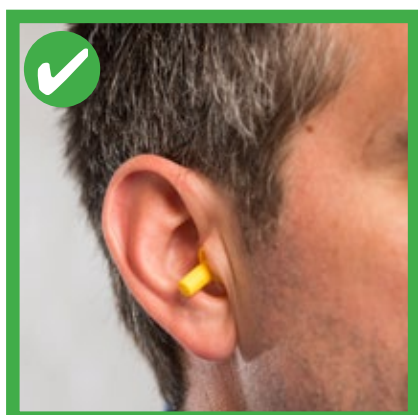

Kuulmiskaitsevahendid peavad olema paigaldatud õigesti ja kantud korrektset

Kuulmiskaitsevahendi paigaldusnippid

Kui paigaldatud õigesti, kas kõrvatropid või kõrvaklapid, peaks teie oma kõne hääl muutuma madalamaks, õõnsamaks või summutatuks.