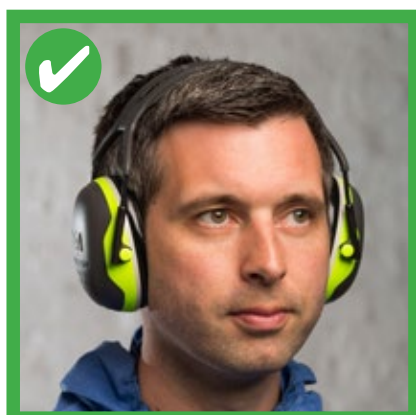

Kuulmiskaitsevahendid peavad olema paigaldatud õigesti ja kantud korrektset

Kuulmiskaitsevahendi paigaldusnippid

Kui paigaldatud õigesti, kas kõrvatropid või kõrvaklapid, peaks teie oma kõne hääl muutuma madalamaks, õõnsamaks või summutatuks.