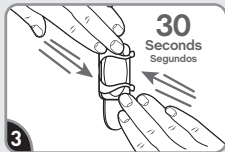

Remove blue liner. Press clip to strip firmly for 30 sec. Wait 1 hour before use.

Retire el protector azul.
Presione el clip en la tira firmemente por 30 segundos.
Espere 1 hora antes de usar.