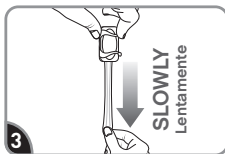

Stretch the strip slowly against the wall at least 12 inches to release.

Estire la tira lentamente contra la pared por lo menos 30 cm para soltar.

Clips can be reused with Command® Clear Medium Refill Strips.

Los clips se pueden volver a usar con las tiras transparentes medianas de repuesto Command®.