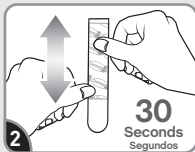

Remove black liner. Apply strip to wall. Press entire strip firmly for 30 sec.

Retire el protector negro.
Aplique la tira en la pared.
Presione toda la tira firmemente por 30 segundos.