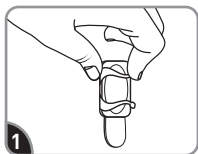

REMOVE RETIRAR

Hold clip gently in place.

Sostenga el clip suavemente en su lugar.