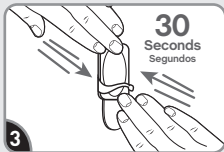

Remove blue liner. Press clip to strip firmly for 30 sec. Wait 1 hour before use.

Retire el protector azul.
Presione el clip en la tira firmemente por 30 segundos.
Espere 1 hora antes de usar.