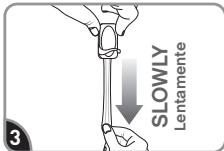

Stretch the strip slowly against the wall at least 6 inches to release.

Estire la tira lentamente contra la pared por lo menos 15 cm para soltar.

Clips can be reused with Command® Clear Mini Refill Strips.

Los clips se pueden volver a usar con las tiras transparentes mini de repuesto Command®.