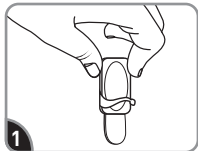

REMOVE RETIRAR

Hold clip gently in place.

Sostenga el clip suavemente en su lugar.