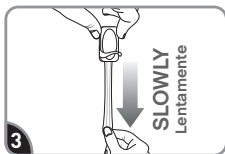

Stretch the strip slowly against the wall at least 12 inches to release.

Estire la tira lentamente contra la pared por lo menos 30 cm para soltar.

Clips can be reused with Command® Clear Small Refill Strips.

Los clips se pueden volver a usar con las tiras transparentes pequeñas de repuesto Command®.