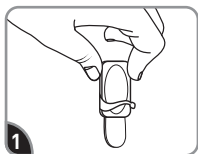

REMOVE RETIRAR

Hold clip gently in place.

Sostenga el clip suavemente en su lugar.