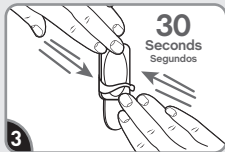

Remove blue liner. Press clip to strip firmly for 30 sec. Wait 1 hour before use.

Retire el protector azul.
Presione el clip en la tira firmemente por 30 segundos.
Espere 1 hora antes de usar.