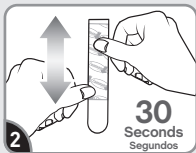

Remove black liner. Apply strip to wall. Press entire strip firmly for 30 sec.

Retire el protector negro.
Aplique la tira en la pared.
Presione toda la tira firmemente por 30 segundos.