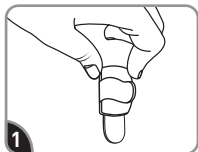

REMOVE RETIRAR

Hold clip gently in place.

Sostenga el clip suavemente en su lugar.