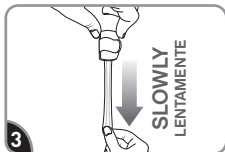

Stretch the strip slowly against the wall at least 6 inches to release.

Estire la tira lentamente contra la pared por lo menos 15 cm para soltar.

Clips can be reused with Command® Clear Small Refill Strips.

Los clips se pueden volver a usar con las tiras transparentes pequeñas de repuesto Command®.