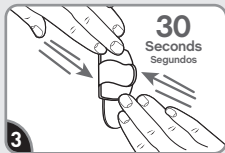

Remove blue liner. Press clip to strip firmly for 30 sec. Wait 1 hour before use.

Retire el protector azul.
Presione el clip en la tira firmemente por 30 segundos.
Espere 1 hora antes de usar.