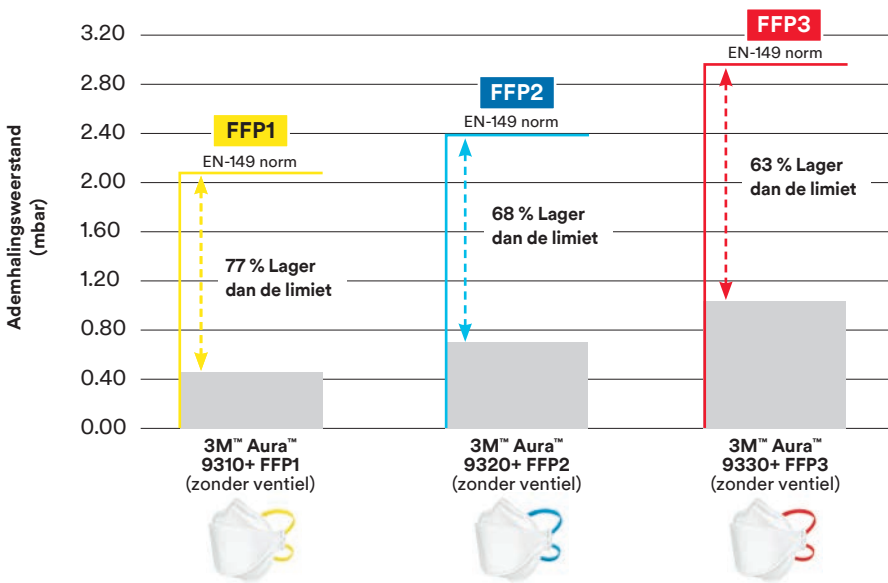

Vrijer inademen

Tot 77% meer ademhalingscomfort

De 3M™ Aura™ stofmaskers bevatten de nieuwe ademweerstandsfiltertechnologie van 3M, een innovatief filtermedium die de ademhalingsweerstand reduceert. Dit verhoogt de filterprestaties zonder dat de persoon die het masker draagt hiervoor moeite moet doen.

▶ Bij een test volgens de EN 149-norm, bedroeg bij een toevoer van 95 liter per minuut de gemiddelde ademhalingsweerstand met de 3M™ Aura™ stofmaskers 77% minder dan de bovengrens voor een FFP1 stofmasker, 68% minder voor een FFP2 en 63% minder voor een FFP3 masker.

Gemiddelde ademhalingsweerstand* van de 3M™ Aura™ 9300+ Serie stofmaskers (95L/min)

volgens de vereisten van EN 149:2001 + A1:2009

Ademhalingsweerstand bij inademen (95 l/min)

Product details	EN 149:2001 + A1:2009 limiet (mbar)	meting (mbar)	standaarddeviatie
9310+	FFP1 = 2.1	0.48	0.04
9320+	FFP2 = 2.4	0.76	0.03
9330+	FFP3 = 3.0	1.10	0.03