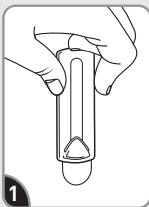

REMOVE RETIRE

Hold gently in place.
Sostenga suavemente en su lugar.