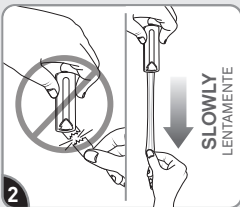

Never pull away from wall. Stretch the strip slowly against the wall at least 15 inches to release.

Nunca jale horizontalmente de la pared. Estire la tira lentamente contra la pared por lo menos 38 cm para soltar.

Hanger can be reused with Command® Bath Large Refill Strips.

El colgador se puede volver a usar con las tiras de baño grandes de repuesto Command®.

command.com/howtouse

17041-ES