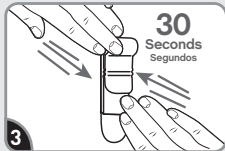

Remove black liner. Press clip firmly to wall for 30 sec. Wait 1 hour before use.

Retire el protector negro. Presione el clip firmemente a la pared por 30 segundos. Espere 1 hora antes de usar.