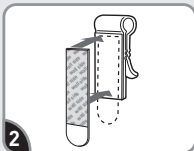

Remove red liner. Press adhesive to clip.

Retire el protector rojo. Presione el adhesivo contra el clip.