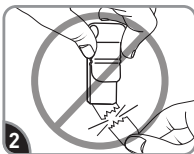

Never pull the strip towards you! Always pull straight down.

¡Nunca jale la tira hacia usted! Siempre jale directamente hacia abajo.