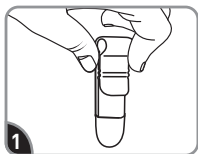

REMOVE RETIRAR

Hold gently in place.

Sostenga suavemente en su lugar.