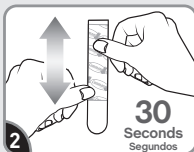

**Remove black liner.
Apply strip to wall.
Press entire strip
firmly for 30 sec.**

Retire el protector negro.
Aplique la tira en la pared.
Presione toda la
firmemente por 30 segundos.