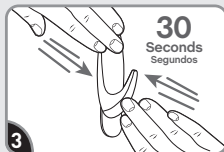

**Remove blue liner.
Press hook to strip
firmly for 30 sec.
Wait 1 hour before use.**

Retire el protector azul.
Presione el gancho en la tira
firmemente por 30 segundos.
Espere 1 hora antes de usar.