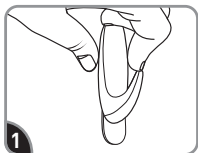

REMOVE RETIRAR

**Hold hook gently
in place.**

Sostenga el gancho
suavemente en su lugar.