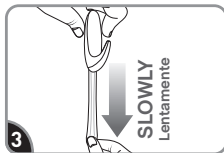

**Stretch the strip slowly
against the wall at least
6 inches to release.**

Estire la tira lentamente
contra la pared por lo menos
15 cm para soltar.

Visit command.com for strip holding power for your product.

Visite [www.command.com](http://command.com) para verificar el poder de sujeción del producto.