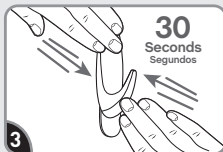

Remove blue liner. Press hook to strip firmly for 30 sec. Wait 1 hour before use.

Retire el protector azul. Presione el gancho en la tira firmemente por 30 segundos. Espere 1 hora antes de usar.