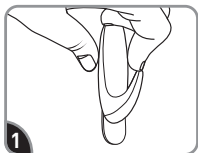

REMOVE RETIRAR

Hold hook gently in place.

Sostenga el gancho suavemente en su lugar.