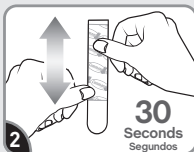

Remove black liner. Apply strip to wall. Press entire strip firmly for 30 sec.

Retire el protector negro. Aplique la tira en la pared. Presione toda la tira firmemente por 30 segundos.