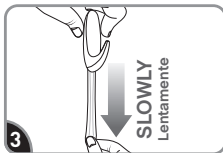

Stretch the strip slowly against the wall at least 12 inches to release.

Estire la tira lentamente contra la pared por lo menos 30 cm para soltar.

Visit command.com for the strip holding power for your product.

Visite www.command.com para verificar el poder de sujeción del producto.