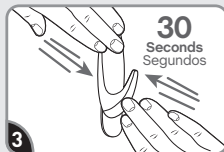

Remove blue liner. Press hook to strip firmly for 30 sec. Wait 1 hour before use.

Retire el protector azul. Presione el gancho en la tira firmemente por 30 segundos. Espere 1 hora antes de usar.