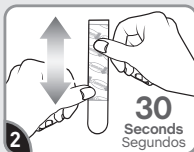

Remove black liner. Apply strip to window. Press entire strip firmly for 30 sec.

Retire el protector negro. Aplique la tira en la ventana. Presione toda la tira firmemente por 30 segundos.