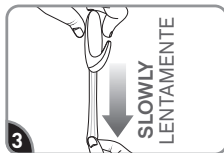

Stretch the strip slowly against the window at least 15 inches to release.

Estire la tira lentamente contra la ventana por lo menos 38 cm para soltar.

Hook can be reused with Command® Outdoor Clear Large Refill Strips.

El gancho se puede volver a usar con los repuestos de tiras grandes transparentes para exteriores de Command®.