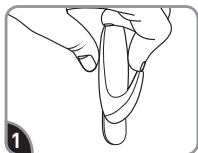

REMOVE RETIRAR

Hold hook gently in place.

Sostenga el gancho en su lugar.