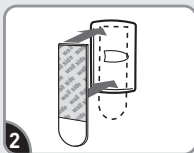

2
Remove blue liner. Press adhesive to clip.

Retire el protector azul. Presione el adhesivo en el clip.