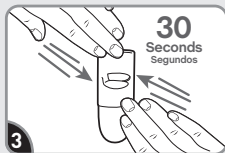

3
Remove black liner. Press clip firmly to wall for 30 sec. Wait 1 hour before use.

Retire el protector negro. Presione firmemente el clip a la pared durante 30 segundos. Espere 1 hora antes de utilizar.