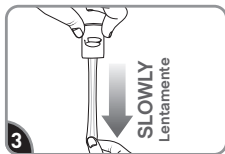

3
Stretch the strip slowly against the wall at least 6 inches to release.

Estire la tira lentamente contra la pared por lo menos 15 cm para soltar.

Use one clip for every 2 feet of lights.

Use un clip por cada 60 cm de extensión de luces.