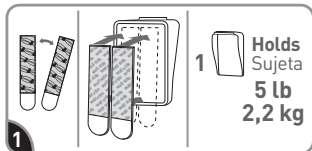

⚠ CAUTION: Failure to follow instructions may result in damage or injury. Do not hang valuable items. Do not hang over beds or on wallpaper. Use indoors: 50-105°F.

⚠ PRECAUCIÓN: Si no sigue las instrucciones se pueden producirse daños o lesión. No cuelgue artículos valiosos. No cuelgue sobre camas o utilice en papel tapiz. Use en interiores 10° a 40°C

PREP PREPARADO

Wait 7 days after painting before use.

Después de pintar espere 7 días antes de usar.

Remove hanging hardware from back of frame.

Retire ganchos de la parte posterior del marco.

Wipe wall with rubbing alcohol. Do not use household cleaners or water.

Limpie la pared con alcohol isopropílico. No utilice limpiadores de uso doméstico o agua.

APPLY APLIQUE

1 **Separate strips. Remove red liners. Press adhesive to hanger. Use one hanger per canvas.**

Separe las tiras. Retire los protectores rojos. Presione el adhesivo contra el colgador. Utilice uno colgador por lienzo.

1 Holds
Sujeta
5 lb
2,2 kg