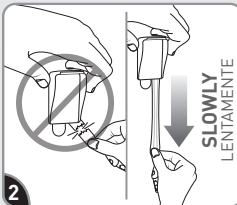

2 **Never pull away from wall. Stretch each strip slowly against the wall at least 15 inches to release.**

Nunca jale horizontalmente de la pared. Estire cada tira lentamente contra la pared por lo menos 38 cm para soltar.

Hanger can be reused with Command® Bath Large Refill Strips.

El colgador se puede volver a usar con las tiras de baño grandes de repuesto Command®.

command.com/howtouse

17045-ES