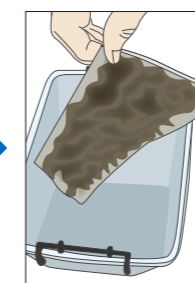

3M™ ウエット ディスポーザブル モップ

- 1枚で約200㎡*の作業が可能な片面使用タイプ
- 2層構造で汚れのかき取りと水分吸収を両立
- 使い捨てタイプでモップを洗う必要がないので衛生的
- 汚れた面が外から見えないため、清潔感のある作業が可能

*使用可能面積はご使用される環境により変化します。

清掃面 マイクロファイバー層 (白)

特長 高い油汚れ除去性能で床をきれいに
床との摩擦抵抗が低く、軽い作業感

白い清掃面にはマイクロファイバーを使用しており、油汚れの除去に強みを発揮します。通常のマイクロファイバーモップは油汚れを除去する際、床との摩擦抵抗が高くなり、重たい作業感になりますが、本製品は軽く作業できるような最適設計をしています。

取付面 液体吸収層 (黒)

特長 水や油などの水分吸収に特化
保水性能に優れ、最適な水分量を維持

3Mの不織布テクノロジーから派生した水や油を最適に吸収する「液体吸収材」を使用しています。一度吸収した油分を床へ戻しにくいので、効率的な清掃につながります。かさ高い構造のため、床の凸凹追従性や保水性能に優れています。

このようなお客様に最適

飲食店

レストラン

スーパーマーケット

クリニック

病院

メリット1 床清掃作業の効率化

3Mの新モップオペレーション

約10分

前進拭きでスイスイ

水はツールに内蔵

作業後は捨てるだけ

従来型のモップオペレーション

約20分

非効率なS字拭き

途中で水を補給