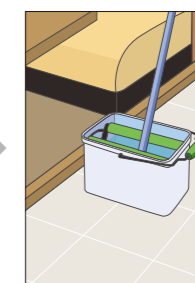

約10分

前進拭きでスイスイ

水はツールに内蔵

作業後は捨てるだけ

従来型のモップオペレーション

約20分

非効率なS字拭き

途中で水を補給

作業後は手洗い

*床面積200㎡規模の飲食店舗での例