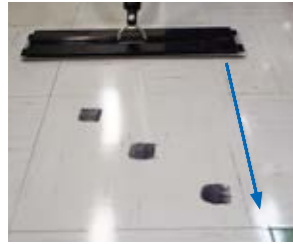

メリット2 油汚れの高い除去効果

床の美観を向上させ、スリップ事故防止にも効果的です。

3M™ ウエット ディスポーザブル モップ

蛍光剤入り動物油脂
直線拭き作業

拭き取り後
ブラックライト照射

汚れのかきとりを確認

一般的な糸モップ

蛍光剤入り動物油脂
S字拭き作業