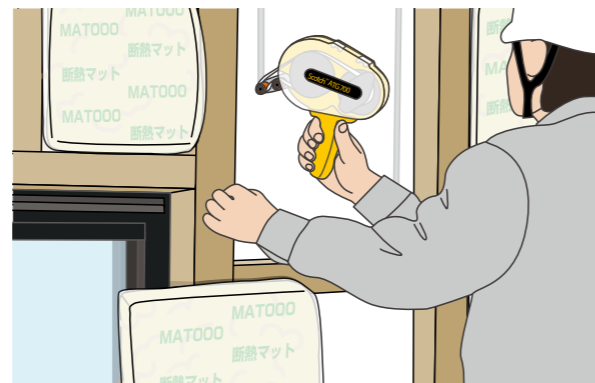

アプリケーション

Scotch® 接着剤転写システム
ATG700

専用のアプリケーションです。トリガーを引いてローラー先端を被着体に押し当てて転がせば、粘着剤のみが転写されます。

専用テープも簡単に取付できます。

専用テープ

Scotch® 接着剤転写テープ 924

仮固定に!

貼り合わせの段差が
気にならない薄さ!
仮固定には924!

特長 4 高タック、高接着の接着テープで、多少の粗面がある部材にもしっかりと接着できます。

食品パッケージに安全に使える!

食品、飲料のギミック小袋固定に

ライナーを剥がす手間がかからない!

POP、サインディスプレイの固定に

貼り合わせでも段差が目立たない薄さ!

印刷、製紙のコアスタート/エンドに

粗面にもなじみやすい!

住宅、建材の各種部材の仮固定、補強固定に

防湿シート

キッチン引き出し

巾木

断熱材

大量・短納期でもスピード作業!

雑貨などの固定に

フォトフレーム