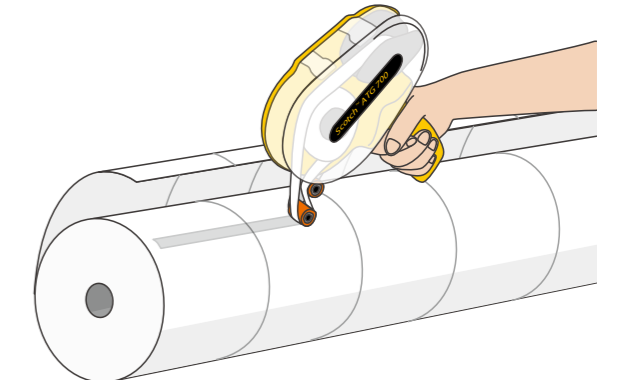

特長 4 高タック、高接着の接着テープで、多少の粗面がある部材にもしっかりと接着できます。

食品パッケージに安全に使える!

食品、飲料のギミック小袋固定に

ライナーを剥がす手間がかからない!

POP、サインディスプレイの固定に

貼り合わせでも段差が目立たない薄さ!

印刷、製紙のコアスタート/エンドに

粗面にもなじみやすい!