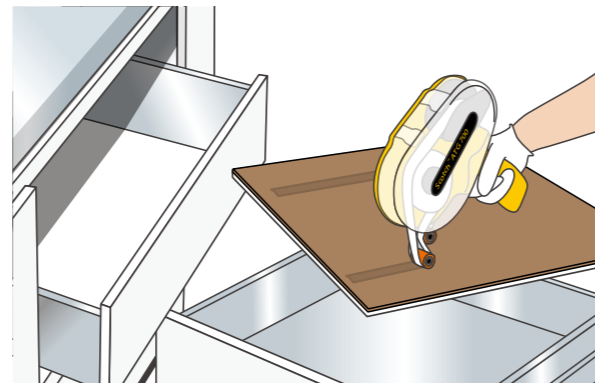

片手でらくらくキレイに接着!

Scotch® 接着剤転写システムATG700なら、様々な物の固定や仮止め作業を大幅に効率化できます。短納期の大量作業もこれで安心です。

特長 1 ライナーを剥がす工程が省けるため、作業時間を短縮できます。

特長 2 カッターがなくてもテープが切れるので、安全に作業できます。

特長 3 専用アプリケーター内でライナーを巻取るので、作業現場をクリーンに保てます。

特長 4 高タック、高接着の接着テープで、多少の粗面がある部材にもしっかりと接着できます。

食品パッケージに安全に使える!

食品、飲料のギミック小袋固定に

ライナーを剥がす手間がかからない!

POP、サインディスプレイの固定に

貼り合わせでも段差が目立たない薄さ!

印刷、製紙のコアスタート/エンドに

粗面にもなじみやすい!

住宅、建材の各種部材の仮固定、補強固定に

キッチン引き出し

大量・短納期でもスピード作業!

雑貨などの固定に

粗面でも余計な圧着不要でテープがなじむ!

その他の様々な固定に