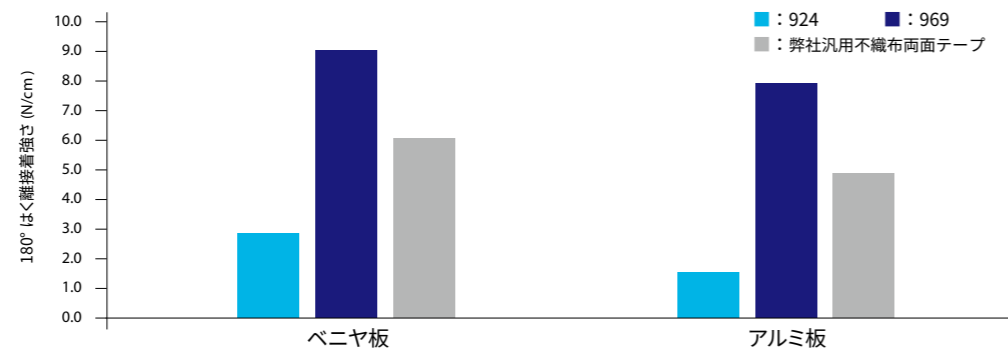

Scotch® 接着剤転写テープ 969

高接着!

安心のベタつきで
高接着! しっかり
固定するなら969!

基材	厚み	サイズ	在庫
なし	0.05mm	12.7mm × 32.9m	標準在庫
		19.0mm × 32.9m	標準在庫

基材	厚み	サイズ	在庫
なし	0.13mm	12.7mm × 16.4m	標準在庫
		19.0mm × 16.4m	標準在庫

性能データ

ベニヤ板のような粗面にも
しっかりなじみ、
高い接着力を発揮できます!
(※専用テープ969での測定の場合)

試験方法

テープをPET(厚み)25umで裏打ちし、
被着体に貼り合わせ2kgローラー1往復で
圧着。30分養生後、引張速度300mm/分

デモ機の貸し出しについて

ATG700を試してみたいお客様には、専用アプリケーションとテープをサンプルとしてお貸し
いたします。弊社担当営業、または下記の弊社カスタマーコールセンターまでご相談下さい。
(アプリケーションは2週間を目途にご返却をお願いいたします。)

Scotch® 接着剤転写システム ATG700
使用方法動画を配信中!