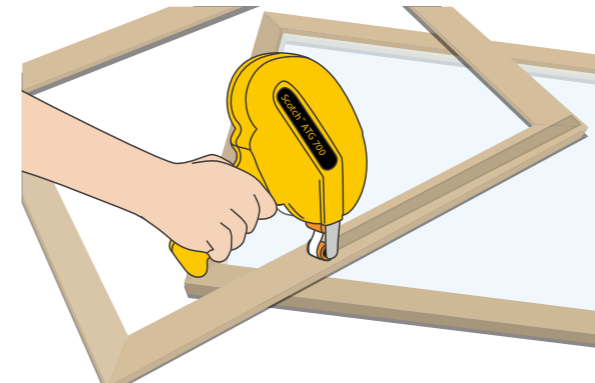

特長 4 高タック、高接着の接着テープで、多少の粗面がある部材にもしっかりと接着できます。

食品パッケージに安全に使える!

食品、飲料のギミック小袋固定に

ライナーを剥がす手間がかからない!

POP、サインディスプレイの固定に

貼り合わせでも段差が目立たない薄さ!

印刷、製紙のコアスタート/エンドに

粗面にもなじみやすい!

住宅、建材の各種部材の仮固定、補強固定に

防湿シート

キッチン引き出し

巾木

断熱材

大量・短納期でもスピード作業!

雑貨などの固定に

フォトフレーム