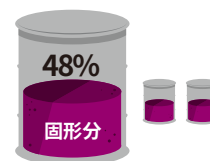

約1,600L/1万㎡
一般的溶剤接着剤

約600L/1万㎡
FT1000NF

固形分は高いため、一缶あたりの塗布可能面積は約3倍、トータルコスト、保管スペースの削減が可能です。

特徴

- 1 塗布後30～60秒で貼り合わせ可能なタックが発現します。
- 2 片面塗布にも対応します。
- 3 無溶剤の水性接着剤で健康・環境へのリスクが低いです。
- 4 1液なので取扱いが容易です。

接着強さの立ち上がり方

有機溶剤系接着剤とほぼ同等の時間で接着強さが立ち上がります。