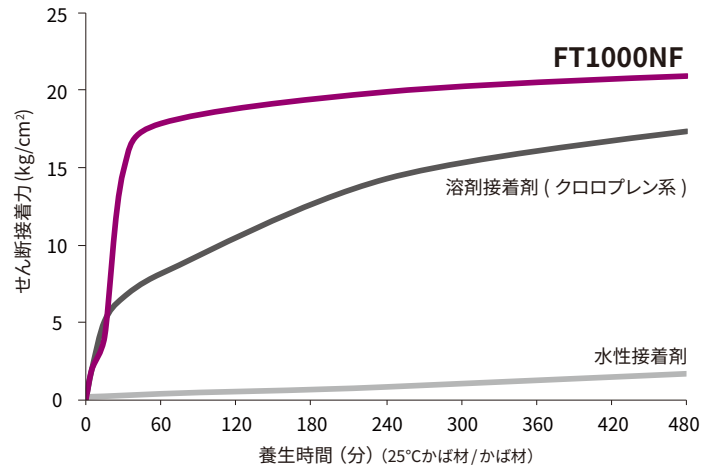

約1,600L/1万㎡
一般的溶剤接着剤

約600L/1万㎡
FT1000NF

固形分は高いため、一缶あたりの塗布可能面積は約3倍、トータルコスト、保管スペースの削減が可能です。

特徴

- 1 塗布後30～60秒で貼り合わせ可能なタックが発現します。
- 2 片面塗布にも対応します。
- 3 無溶剤の水性接着剤で健康・環境へのリスクが低いです。
- 4 1液なので取扱いが容易です。

接着強さの立ち上がり方

有機溶剤系接着剤とほぼ同等の時間で接着強さが立ち上がります。

性能特性

- 各種材料の剥離接着強さ

被着体	180度はく離接着強さ	破壊モード
木(カバ材) / 綿布	28 (N/cm)	凝集破壊
ポリプロピレン / 綿布	4 (N/cm)	界面破壊
ポリエチレン / 綿布	2 (N/cm)	界面破壊

- せん断接着強さの温度依存性

被着体	測定温度	せん断接着材
木 / 木(カバ材)	25°C	2.0 (MPa)
	80°C	0.4 (MPa)

物性

*B型粘度計 RVF #3スピンドル 30rpm 注：接着可能時間は、環境温度や塗布量によって変化します。事前にテストしてご使用ください。