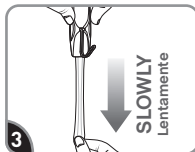

Stretch the strip slowly against the surface at least 12 inches to release.

Estire la tira lentamente contra la superficie por lo menos 30 cm para soltar.

Hooks can be reused with Command® Outdoor Medium Refill Strips.

Los ganchos se pueden volver a usar con las tiras de exteriores medianas de repuesto Command®.