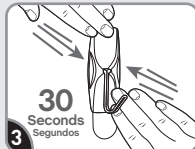

Remove black liner. Press to surface for 30 seconds. Wait 1 hour before use.

Retire el protector negro. Presione a la superficie por 30 segundos. Espere 1 hora antes de usar.