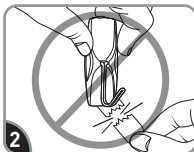

Never pull the strip towards you! Always pull straight down.

¡Nunca jale la tira hacia usted! Siempre jale directamente hacia abajo.