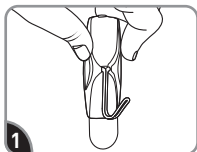

REMOVE RETIRAR

Hold hook gently in place.

Sostenga el gancho suavemente en su lugar.