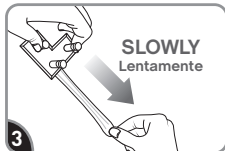

Stretch the strip slowly against the wall at least 12 inches to release.

Estire la tira lentamente contra la pared por lo menos 30 cm para soltar.

Jewelry racks can be arranged in different patterns. Move and reuse with Command® Clear Medium Refill Strips.

Los colgadores para joyería se pueden ordenar en distintos patrones. Cambie y reutilice con las tiras transparentes medianas de repuesto Command®.