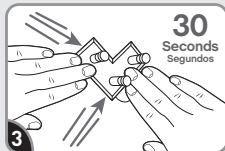

Remove black liner. Press firmly to wall for 30 sec. Wait 1 hour before use.

Retire el protector negro. Presione firmemente contra la pared 30 segundos. Espere una hora antes de usar.