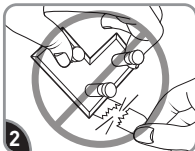

Never pull the strip towards you!

¡Nunca jale la tira hacia usted!