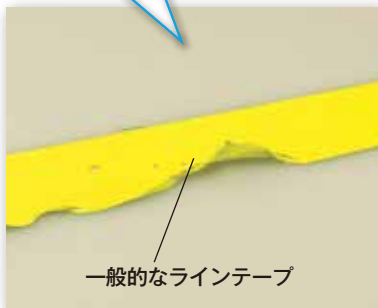

3M™ プラスチックフィルムテープ 471 3M™ ストライプテープ 5702

のり残りの少ないラインテープで貼り替えコスト大幅ダウン

ライン変更でテープの貼り替えが多い現場で!

はがす際に、テープののりが残ってしまい清掃の手間がかかっていませんか?

一般的なラインテープやストライプテープははがした際に、のり残りが発生してしまうことが多く、清掃の手間がかかります。

のり残りしにくい
製品設計です。のりの除去作業は貼る作業の**10倍**の時間がかかります。(当社調べ)

油污れのある現場や台車を使う現場で!

床への馴染みが不足し、台車の通過や油等ではがれが発生していませんか?

テープの柔軟性が不足し、縮もうとする力が加わると端部からめくれが発生し、台車や油の影響により、はがれやすくなります。

強粘着でありながら、柔軟なテープで馴染んで追従するためはがれに強い!

のり残りの差がコストの差!*

—ラインテープ 1mをはがして貼り直すまでのコスト比較—

ラインテープで5S活動促進!

5S: ①整理、②整頓、③清掃、④清潔、⑤しつけ

三定: 在庫、設備の置き場の設定

①定位: 場所表示、②定品: 品目表示、③定量: 量表示

*実際の例をもとに当社にて試算した結果です。コストダウンの効果を保証するものではありません。

曲線がきれいに引ければ区分けの自由度UP!

曲線部分でカーブを描かなければならない時にきれいに貼れずに苦労していませんか?

一般的なラインテープは、曲線貼りでシワがよってしまったり、浮いてきてしまったりして、はがれの原因になることがあります。

**テープ基材の
適度な柔軟性と、
一度伸ばすと戻りにくい性質で、
曲線貼りも大変スムーズ!**

文字と色の組み合わせで識別効果が高まります!

色分けをしたけれど、その意味が分からなくなってしまうことはありませんか?

一般的なラインテープは、白と黄が中心で色に制限があり、色分けの意味が分からなくなってしまうことがあります。

**色数豊富で意味付けがしやすく、
油性ペンで字が書けて
ラベルのように使えて便利!
のり残りが少なく貼り替え簡単!**