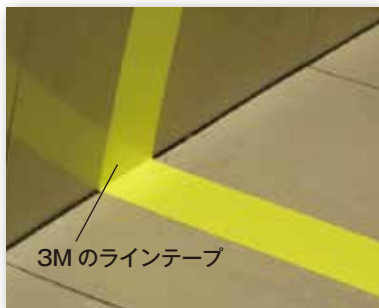

3M™ プラスチックフィルムテープ 471 3M™ ストライプテープ 5702

のり残りの少ないラインテープで貼り替えコスト大幅ダウン

ライン変更でテープの貼り替えが多い現場で!

はがす際に、テープののりが残ってしまい清掃の手間がかかっていませんか?

一般的なラインテープやストライプテープははがした際に、のり残りが発生してしまうことが多く、清掃の手間がかかります。

のり残りしにくい
製品設計です。のりの除去作業は貼る作業の**10倍**の時間がかかります。(当社調べ)

油污れのある現場や台車を使う現場で!

床への馴染みが不足し、台車の通過や油等ではがれが発生していませんか?

テープの柔軟性が不足し、縮もうとする力が加わると端部からめくれが発生し、台車や油の影響により、はがれやすくなります。

強粘着でありながら、柔軟なテープで馴染んで追従するためはがれに強い!

のり残りの差がコストの差!*

—ラインテープ 1mをはがして貼り直すまでのコスト比較—

ラインテープで5S活動促進!

5S: ①整理、②整頓、③清掃、④清潔、⑤しつけ

三定: 在庫、設備の置き場の設定

①定位: 場所表示、②定品: 品目表示、③定量: 量表示

*実際の例をもとに当社にて試算した結果です。コストダウンの効果を保証するものではありません。

曲線がきれいに引ければ区分けの自由度UP!

曲線部分でカーブを描かなければならない時にきれいに貼れずに苦労していませんか?

一般的なラインテープは、曲線貼りでシワがよってしまったり、浮いてきてしまったりして、はがれの原因になることがあります。

**テープ基材の
適度な柔軟性と、
一度伸ばすと戻りにくい性質で、
曲線貼りも大変スムーズ!**

文字と色の組み合わせで識別効果が高まります!

色分けをしたけれど、その意味が分からなくなってしまうことはありませんか?

一般的なラインテープは、白と黄が中心で色に制限があり、色分けの意味が分からなくなってしまうことがあります。

**色数豊富で意味付けがしやすく、
油性ペンで字が書けて
ラベルのように使えて便利!
のり残りが少なく貼り替え簡単!**