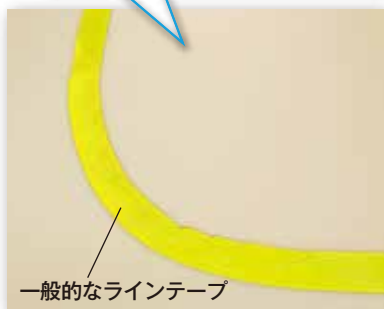

3M™ プラスチックフィルムテープ 471 3M™ ストライプテープ 5702

のり残りの少ないラインテープで貼り替えコスト大幅ダウン

ライン変更でテープの貼り替えが多い現場で!

はがす際に、テープののりが残ってしまい清掃の手間がかかっていませんか?

一般的なラインテープやストライプテープははがした際に、のり残りが発生してしまうことが多く、清掃の手間がかかります。

のり残りしにくい
製品設計です。のりの除去作業は貼る作業の**10倍**の時間がかかります。(当社調べ)

油污れのある現場や台車を使う現場で!

床への馴染みが不足し、台車の通過や油等ではがれが発生していませんか?

テープの柔軟性が不足し、縮もうとする力が加わると端部からめくれが発生し、台車や油の影響により、はがれやすくなります。

強粘着でありながら、柔軟なテープで馴染んで追従するためはがれに強い!

のり残りの差がコストの差!*

—ラインテープ 1mをはがして貼り直すまでのコスト比較—

ラインテープで5S活動促進!

5S: ①整理、②整頓、③清掃、④清潔、⑤しつけ

三定: 在庫、設備の置き場の設定

①定位: 場所表示、②定品: 品目表示、③定量: 量表示

*実際の例をもとに当社にて試算した結果です。コストダウンの効果を保証するものではありません。

曲線がきれいに引ければ区分けの自由度UP!

曲線部分でカーブを描かなければならない時にきれいに貼れずに苦労していませんか?

一般的なラインテープは、曲線貼りでシワがよってしまったり、浮いてきてしまったりして、はがれの原因になることがあります。

**テープ基材の
適度な柔軟性と、
一度伸ばすと戻りにくい性質で、
曲線貼りも大変スムーズ!**

文字と色の組み合わせで識別効果が高まります!

色分けをしたけれど、その意味が分からなくなってしまうことはありませんか?

一般的なラインテープは、白と黄が中心で色に制限があり、色分けの意味が分からなくなってしまうことがあります。

**色数豊富で意味付けがしやすく、
油性ペンで字が書けて
ラベルのように使えて便利!
のり残りが少なく貼り替え簡単!**