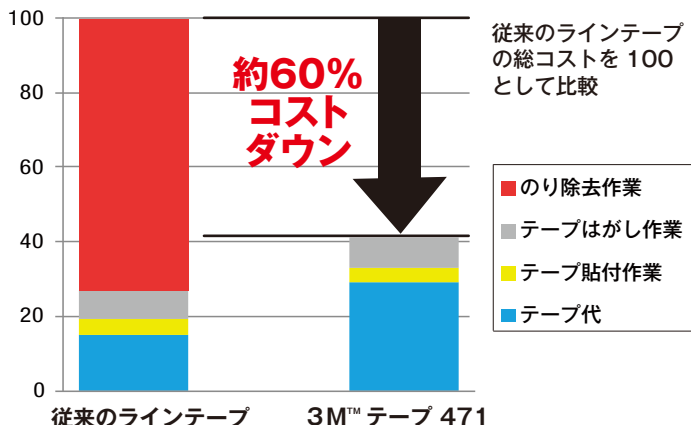

3M™ プラスチックフィルムテープ 471 3M™ ストライプテープ 5702

のり残りの少ないラインテープで貼り替えコスト大幅ダウン

ライン変更でテープの貼り替えが多い現場で!

はがす際に、テープののりが残ってしまい清掃の手間がかかっていませんか?

一般的なラインテープやストライプテープははがした際に、のり残りが発生してしまうことが多く、清掃の手間がかかります。

のり残りしにくい
製品設計です。のりの除去作業は貼る作業の**10倍**の時間がかかります。(当社調べ)

油污れのある現場や台車を使う現場で!

床への馴染みが不足し、台車の通過や油等ではがれが発生していませんか?

テープの柔軟性が不足し、縮もうとする力が加わると端部からめくれが発生し、台車や油の影響により、はがれやすくなります。

強粘着でありながら、柔軟なテープで馴染んで追従するためはがれに強い!

のり残りの差がコストの差!*

—ラインテープ 1mをはがして貼り直すまでのコスト比較—

ラインテープで5S活動促進!

5S: ①整理、②整頓、③清掃、④清潔、⑤しつけ

三定: 在庫、設備の置き場の設定

①定位: 場所表示、②定品: 品目表示、③定量: 量表示

*実際の例をもとに当社にて試算した結果です。コストダウンの効果を保証するものではありません。

曲線がきれいに引ければ区分けの自由度UP!

曲線部分でカーブを描かなければならない時にきれいに貼れずに苦労していませんか?

一般的なラインテープは、曲線貼りでシワがよってしまったり、浮いてきてしまったりして、はがれの原因になることがあります。

**テープ基材の
適度な柔軟性と、
一度伸ばすと戻りにくい性質で、
曲線貼りも大変スムーズ!**

文字と色の組み合わせで識別効果が高まります!

色分けをしたけれど、その意味が分からなくなってしまうことはありませんか?

一般的なラインテープは、白と黄が中心で色に制限があり、色分けの意味が分からなくなってしまうことがあります。

**色数豊富で意味付けがしやすく、
油性ペンで字が書けて
ラベルのように使えて便利!
のり残りが少なく貼り替え簡単!**